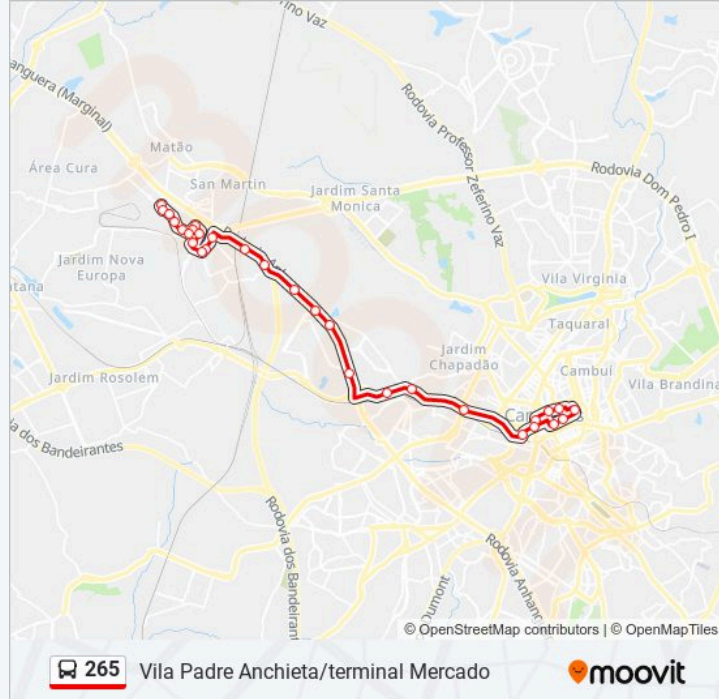

Sentido: Terminal Mercado

30 pontos

[VER OS HORÁRIOS DA LINHA](#)

R. Afonso Legaz García 238 - Jardim Aparecida
Campinas - SP Brasil

R. Jaír Jorge Bôsko 485 - Jardim Aparecida
Campinas - SP Brasil

R. Alberto Bôsko 162 - Jardim Aparecida
Campinas - SP 13068-627 Brasil

Condomínio Edifício Hilario Magro - Av. Benjamin Constant 1287 - Centro Campinas - SP Brasil

Terminal Mercado I - Conceicao Campinas - SP Brasil

Sentido: Vila Padre Anchieta

24 pontos

[VER OS HORÁRIOS DA LINHA](#)

Horários da linha de ônibus 265

Tabela de horários sentido Vila Padre Anchieta

domingo 00:30

segunda-feira 05:40 - 23:45

Terminal Mercado I - Conceicao Campinas - SP
Brasil

Av. Benjamin Constant 539-625 - Centro
Campinas - SP 13010-142 Brasil