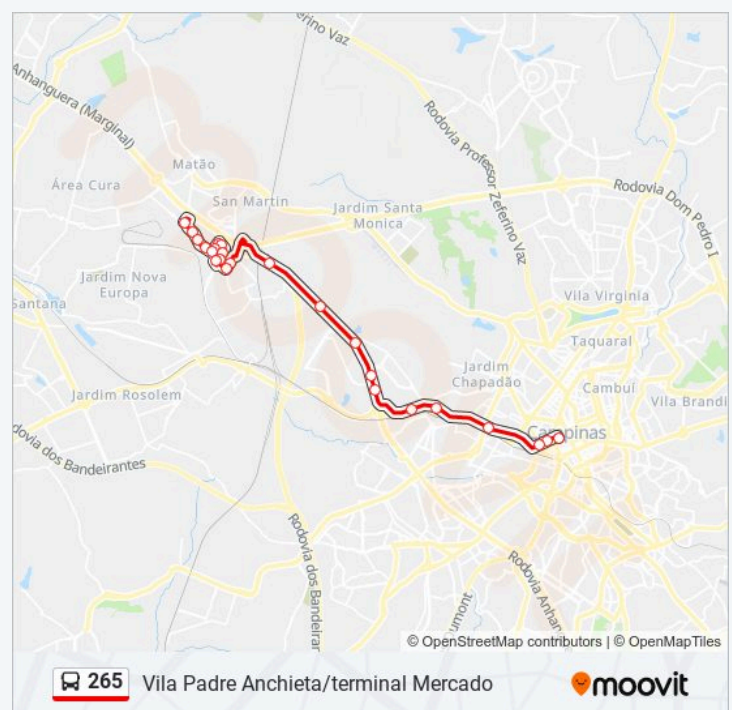

Terminal Padre Anchieta 10 - Conj. Hab. Padre
Anchieta Campinas - SP Brasil

Av. Papa João Paulo II 912-1038 - Conj. Hab.
Padre Anchieta Campinas - SP 13068-219 Brasil

Av. Papa João Paulo II 1038-1200 - Conj. Hab.
Padre Anchieta Campinas - SP 13068-219 Brasil

Rua Dom Augusto Álvaro Da Silva 254-284 -
Conjunto Habitacional Padre Anchieta Campinas -
SP 13068-201 Brasil

Rua Dom Gilberto Pereira Lopes 48 - Conjunto
Habitacional Padre Anchieta Campinas - SP
13068-217 Brasil

Rua Dom Gilberto Pereira Lopes 174 - Conjunto
Habitacional Padre Anchieta Campinas - SP
13068-217 Brasil

terça-feira	00:30 - 23:45
quarta-feira	00:30 - 23:45
quinta-feira	00:30 - 23:45
sexta-feira	00:30 - 23:45
sábado	00:30 - 23:45

Informações da linha de ônibus 265

Sentido: Vila Padre Anchieta

Paradas: 24

Duração da viagem: 45 min

Resumo da linha:

Rua Alberto Bôsko 933 - Conjunto Habitacional
Padre Anchieta SP 13068-010 Brasil

Rua Alberto Bôsko 697-761 - Conjunto
Habitacional Padre Anchieta Campinas - SP
13068-010 Brasil