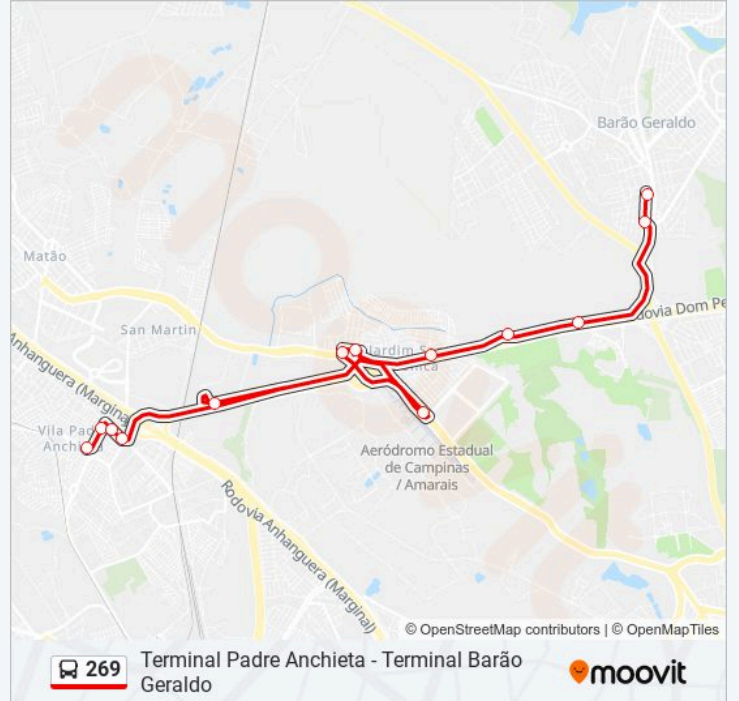

Informações da linha de ônibus 269

Sentido: Term. Padre Anchieta

Paradas: 13

Duração da viagem: 30 min

Resumo da linha:

Terminal Padre Anchieta 10 - Conj. Hab. Padre Anchieta Campinas - SP Brasil

Os horários e os mapas do itinerário da linha de ônibus 269 estão disponíveis, no formato PDF offline, no site: moovitapp.com. Use o Moovit App e viaje de transporte público por Campinas e Região! Com o Moovit você poderá ver os horários em tempo real dos ônibus, trem e metrô, e receber direções passo a passo durante todo o percurso!

© 2024 Moovit - Todos os direitos reservados