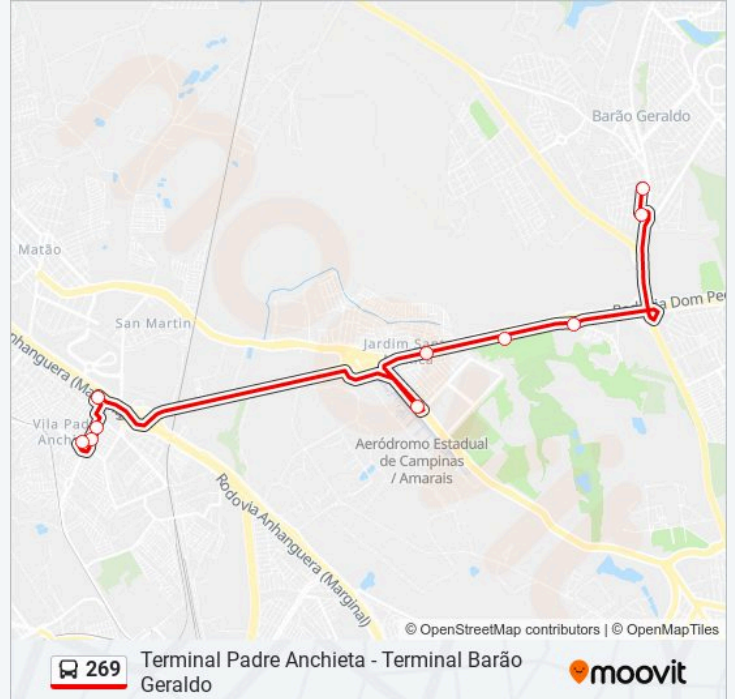

Sentido: Term. Padre Anchieta

13 pontos

[VER OS HORÁRIOS DA LINHA](#)

R. Alzira De Águiar Aranha 31 - Jardim Santa Genebra Campinas - SP 13084-768 Brasil

R. Alzira De Águiar Aranha 470 - Jardim Santa Genebra II (Barao Geraldo) Campinas - SP Brasil

Rodovia Dom Pedro Campinas - São Paulo Brasil

R. Interna De Empresa Campinas - SP Brasil

Felinto De Almeida Campinas - São Paulo 13082 Brasil

R. Orlando De Oliveira 522-552 - Jardim Sao Marcos Campinas - SP 13082-205 Brasil

Avenida Comendador Aladino Selmi Campinas - São Paulo Brasil

Av. Comendador Aladino Selmi 3903-4013 - Chácara Campos Dos Amarais Campinas - SP 13082-015 Brasil

Rodovia Dom Pedro Campinas - São Paulo 13069 Brasil

Rua Dom Aloisio Lorscheider 167 - Conj. Hab. Padre Anchieta Campinas - SP 13068-301 Brasil

Rua Dom Aloisio Lorscheider 80-98 - Conj. Hab. Padre Anchieta Campinas - SP 13068-301 Brasil

Av. Papa João Paulo II 1201-1249 - Conj. Hab. Padre Anchieta Campinas - SP 13068-219 Brasil

Horários da linha de ônibus 269

Tabela de horários sentido Term. Padre Anchieta

domingo	00:15 - 23:25
segunda-feira	05:20 - 23:40
terça-feira	00:40 - 23:40
quarta-feira	00:40 - 23:40
quinta-feira	00:40 - 23:40
sexta-feira	00:40 - 23:40
sábado	00:40 - 23:35

Informações da linha de ônibus 269

Sentido: Term. Padre Anchieta

Paradas: 13

Duração da viagem: 30 min

Resumo da linha: