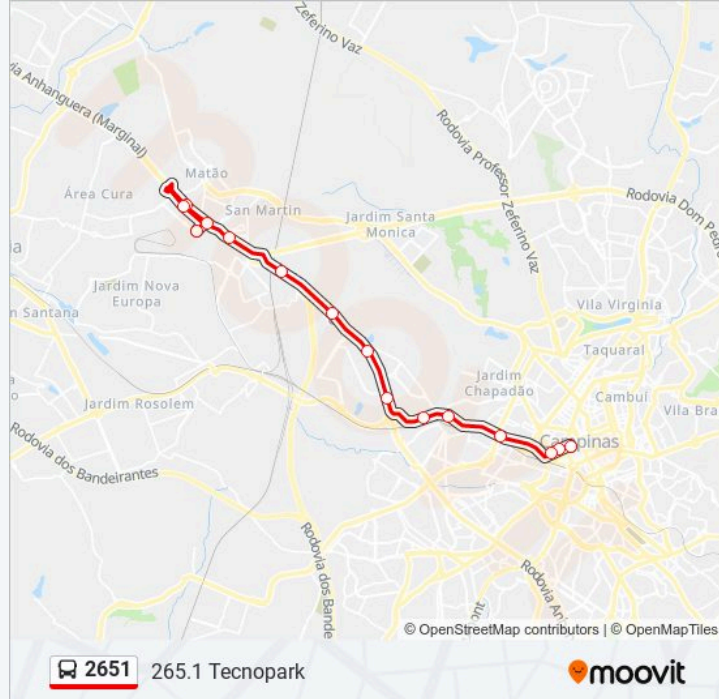

Sentido: 265.1 Tecnopark

15 pontos

[VER OS HORÁRIOS DA LINHA](#)

Terminal Mercado I - Conceicao Campinas - SP
Brasil

Av. Benjamin Constant 539-625 - Centro
Campinas - SP 13010-142 Brasil

Av. Benjamin Constant 271-345 - Centro
Campinas - SP 13010-142 Brasil

Rua Benjamin Franklin 261 - Techno Park
Campinas - SP Brasil

Rodovia Anhanguera 221 - Jardim Garcia
Campinas - SP Brasil

Rodovia Anhanguera 116 - Jardim Aclimacao
Campinas - SP Brasil

Horários da linha de ônibus 2651

Informações da linha de ônibus 2651**Sentido:** 265.1 Tecnopark**Paradas:** 15**Duração da viagem:** 50 min**Resumo da linha:**

Rodovia Anhanguera 106 - Jardim Aclimacao
Campinas - SP Brasil

R. Afonso Legaz García 238 - Jardim Aparecida
Campinas - SP Brasil