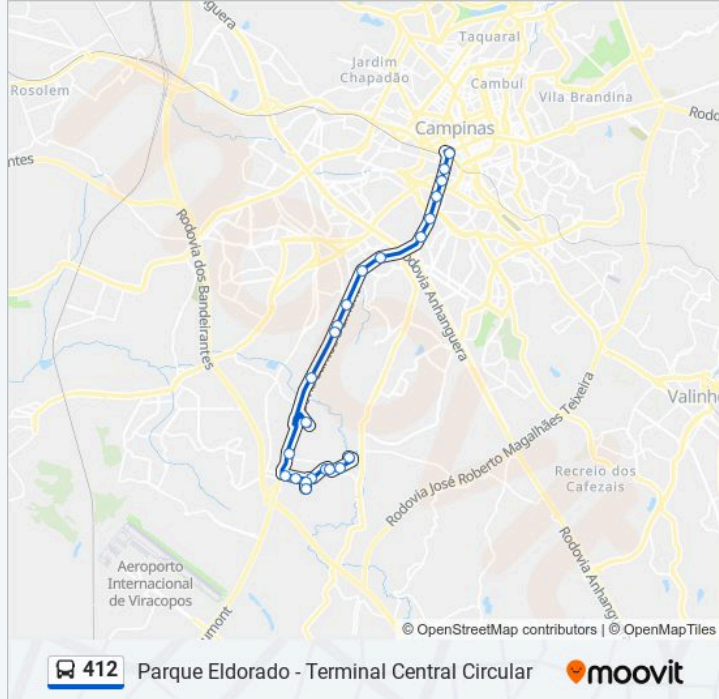

Sentido: Parque Eldorado

23 pontos

[VER OS HORÁRIOS DA LINHA](#)

Viaduto Miguel Vicente Cury 3450 - Conceicao
Campinas - SP Brasil

Avenida João Jorge Vila Industrial Campinas - SP
13035-680 Brasil

Av. Prestes Maia 508-576 - Vila Industrial
Campinas - SP Brasil

Av. Elza Terosso Alita - Lot. Parque Centenario Campinas - SP Brasil

Av. Elza Terosso Alita - Lot. Parque Centenario Campinas - SP Brasil

Rua Jair Ferreira 451-499 - Jardim San Diego Campinas - SP Brasil

Sentido: Terminal Central

24 pontos

[VER OS HORÁRIOS DA LINHA](#)

Rua Ayres Pereira De Castro 282 - Loteamento Parque Centenario Campinas - SP Brasil

Rua Ado Astolfi 394 - Loteamento Parque Centenario Campinas - SP Brasil