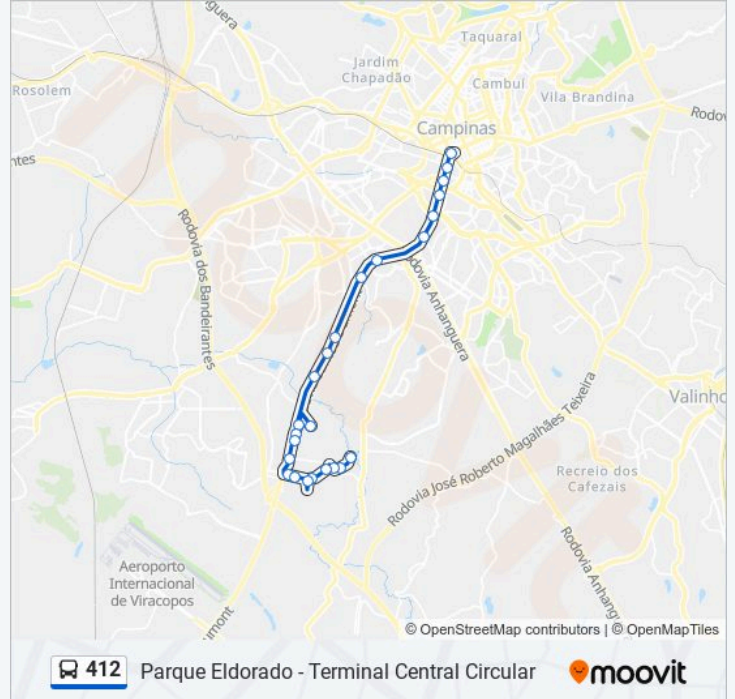

Rodovia Santos Dumont 1890 - Jardim Do Trevo Campinas - SP 13030-150 Brasil

Rodovia Santos Dumont Campinas - São Paulo 13051 Brasil

Avenida Anton Von Zuben 1273 - Jardim Monte Cristo Campinas - SP 13030-150 Brasil

Av. Prestes Maia 507-541 - Vila Industrial Campinas - SP Brasil

Av. João Jorge 273 - Vila Industrial Campinas - SP Brasil

Viaduto Miguel Vicente Cury 3450 - Conceicao Campinas - SP Brasil

Os horários e os mapas do itinerário da linha de ônibus 412 estão disponíveis, no formato PDF offline, no site: moovitapp.com. Use o Moovit App e viaje de transporte público por Campinas e Região! Com o Moovit você poderá ver os horários em tempo real dos ônibus, trem e metrô, e receber direções passo a passo durante todo o percurso!