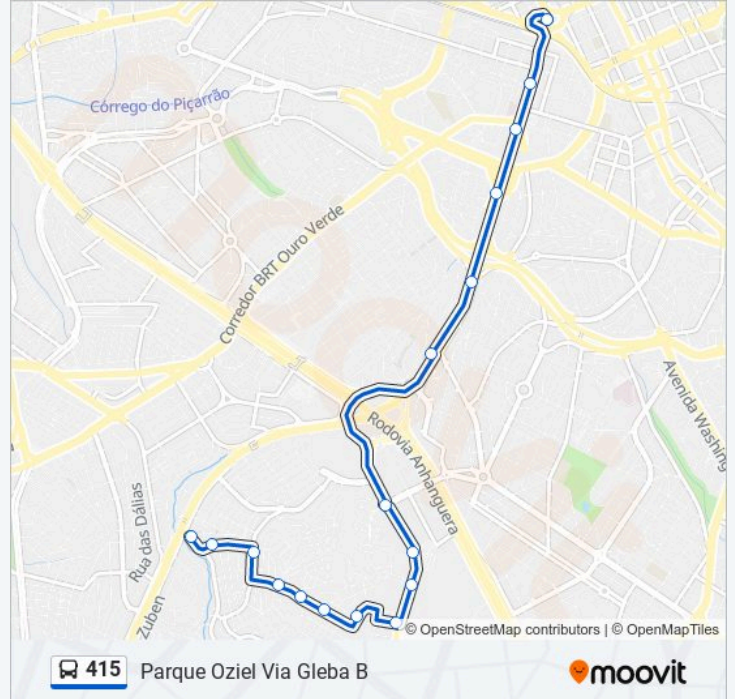

### Sentido: Parque Oziel Via Gleba B

17 pontos

[VER OS HORÁRIOS DA LINHA](#)

Viaduto Miguel Vicente Cury 3450 - Conceicao  
Campinas - SP Brasil

Avenida João Jorge Vila Industrial Campinas - SP  
13035-680 Brasil

Rua João Canaes Campinas - São Paulo Brasil

Rua João Canaes Campinas - São Paulo Brasil

Rua João Canaes Campinas - São Paulo Brasil

Avenida Engenheiro Márcio Duarte Ribeiro  
Campinas - São Paulo Brasil

### Informações da linha de ônibus 415

**Sentido:** Parque Oziel Via Gleba B

**Paradas:** 17

**Duração da viagem:** 24 min

**Resumo da linha:**

Rua Marcelo Ranúzia Campinas - São Paulo Brasil

Rua 56c Campinas - São Paulo Brasil

### Sentido: Terminal Central

19 pontos

[VER OS HORÁRIOS DA LINHA](#)

Rua 56c Campinas - São Paulo Brasil

Avenida Antônio Von Zuben Campinas - São Paulo Brasil

Rua Carlos Stella Neto Campinas - São Paulo Brasil