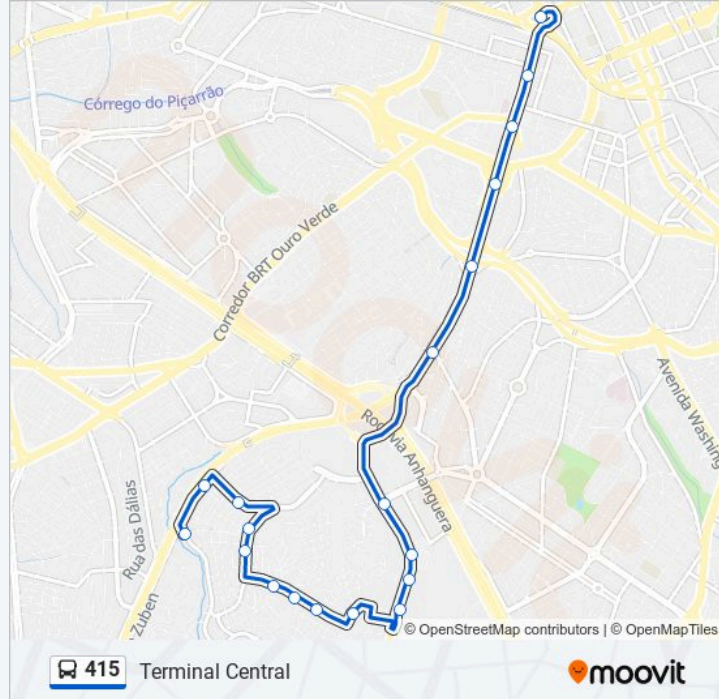

Avenida Prestes Maia Campinas - São Paulo
13040 Brasil

Av. Prestes Maia - Jardim Do Trevo Campinas - SP
13030-150 Brasil

Av. Prestes Maia 607 - Vila São Jorge Campinas -
SP Brasil

Av. Prestes Maia 507-541 - Vila Industrial
Campinas - SP Brasil

Av. João Jorge 273 - Vila Industrial Campinas - SP
Brasil

Viaduto Miguel Vicente Cury 3450 - Conceicao
Campinas - SP Brasil

Os horários e os mapas do itinerário da linha de ônibus 415 estão disponíveis, no formato PDF offline, no site: moovitapp.com. Use o Moovit App e viaje de transporte público por Campinas e Região! Com o Moovit você poderá ver os horários em tempo real dos ônibus, trem e metrô, e receber direções passo a passo durante todo o percurso!

© 2024 Moovit - Todos os direitos reservados