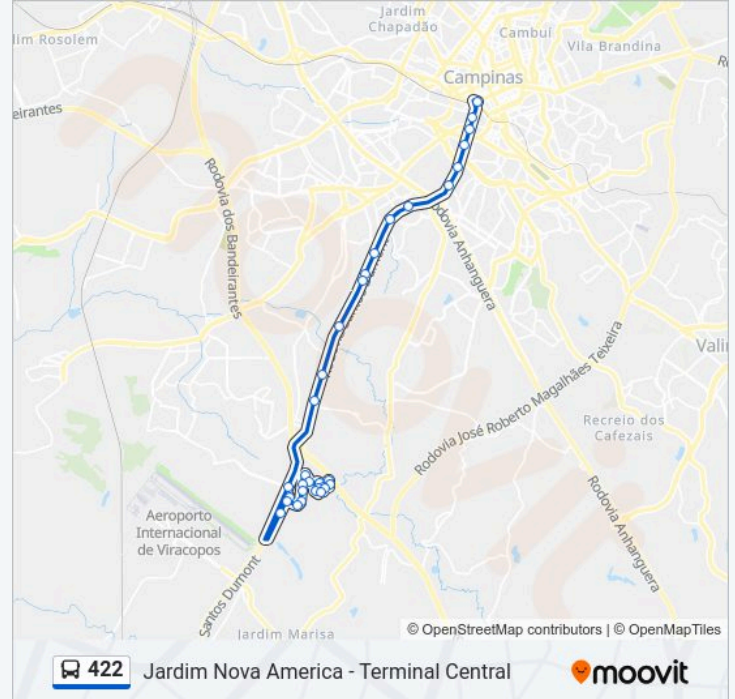

Sentido: Jd. Nova América

32 pontos

[VER OS HORÁRIOS DA LINHA](#)

Viaduto Miguel Vicente Cury 3450 - Conceicao
Campinas - SP Brasil

Avenida João Jorge 256 Campinas - São Paulo
13035-680 Brasil

Av. Prestes Maia 508-576 - Vila Industrial
Campinas - SP Brasil

Sentido: Term. Central

31 pontos

[VER OS HORÁRIOS DA LINHA](#)

Rua Mario Shimakuro Campinas - São Paulo 13053 Brasil

Rua Mario Shimakuro Campinas - São Paulo 13053 Brasil

Horários da linha de ônibus 422

Tabela de horários sentido Term. Central