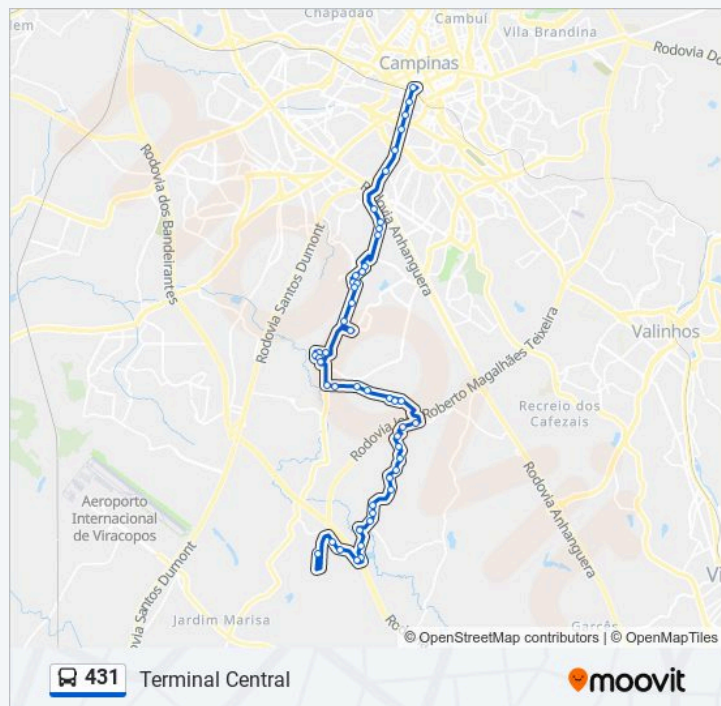

R. Antonio Afonso De Lima Campinas - SP Brasil

Informações da linha de ônibus 431

Sentido: Terminal Central

Paradas: 49

Duração da viagem: 55 min

Resumo da linha:

Lix Da Cunha 2527 - Jardim Nova America - 2 -
Vila Saltinho Campinas - SP Brasil