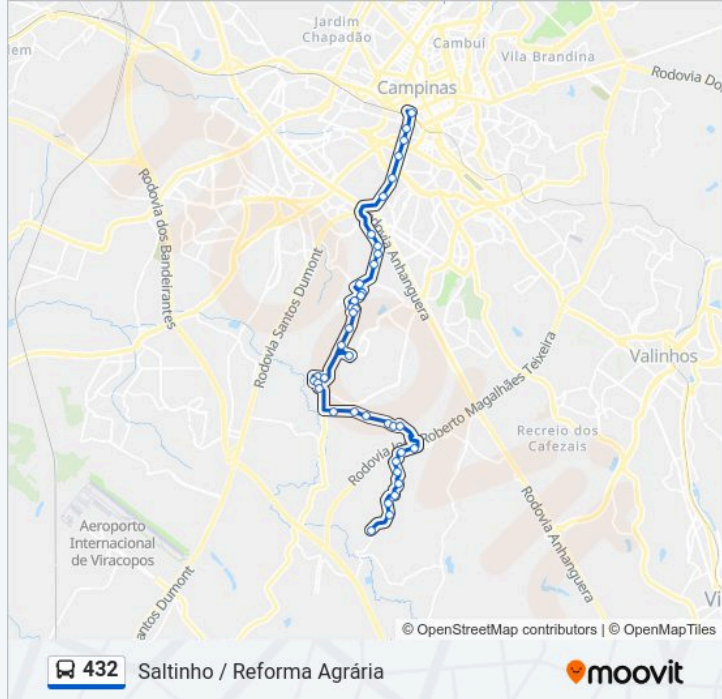

Rua Elias Poleta Campinas - São Paulo 13051  
Brasil

Rua Caetano Gurgueira Campinas - São Paulo  
13051 Brasil

R. Antonio Afonso De Lima Campinas - SP Brasil

Antonio Afonso De Lima 967 - Lot. Parque  
Centenario Campinas - SP Brasil

R. Antonio Afonso De Lima 155 Campinas - SP  
Brasil

Rua Hilarino Cornelio Geraldo Campinas - São  
Paulo 13051 Brasil

Rua Manoel Quirino Dos Santos Campinas - São  
Paulo 13051 Brasil

Rua Benedito Mariano Campinas - São Paulo  
13051 Brasil

Estrada Luís De Queirós Guimarães - Macuco  
Valinhos - SP Brasil

Estr. Luís De Queirós Guimarães Campinas - SP  
Brasil

Estr. Luís De Queirós Guimarães Campinas - SP  
Brasil

Estr. Luís De Queirós Guimarães Campinas - SP  
Brasil