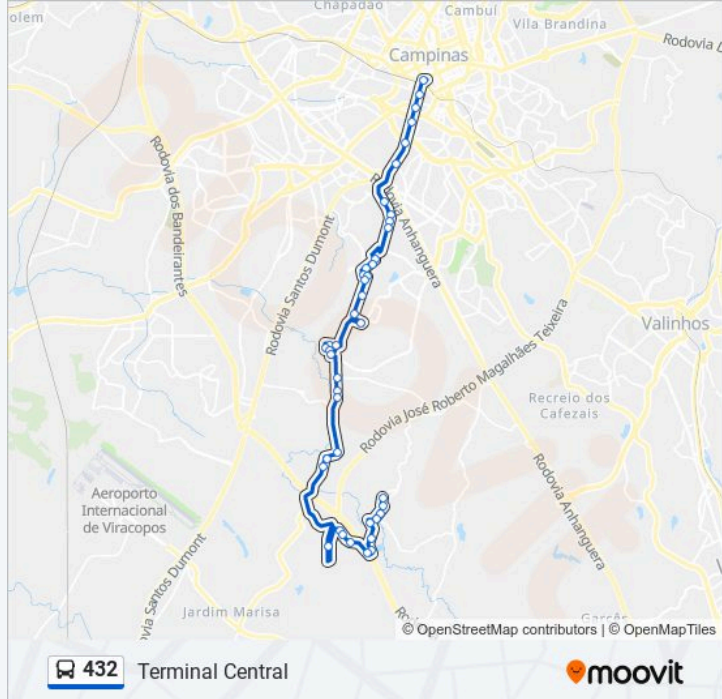

Rod. Lix Da Cunha 4 - Jardim Nova America
Campinas - SP Brasil

Lix Da Cunha 2527 - Jardim Nova America - Lot.
Parque Centenario Campinas - SP Brasil

Lix Da Cunha 2527 - Jardim Nova America - 1 -
Lot. Parque Centenario Campinas - SP Brasil

Lix Da Cunha 2527 - Jardim Nova America - 2 -
Vila Saltinho Campinas - SP Brasil

Rua Caetano Gurgueira Campinas - São Paulo
13051 Brasil

Rua Elias Poleto Campinas - São Paulo 13051
Brasil

R. Dr. Dirceu De Camargo Franco 151 - Jardim
Nossa Sra. De Lourdes Campinas - SP 13051-563
Brasil

R. José Ifanger 221 - Jardim Nossa Sra. De
Lourdes Campinas - SP 13051-552 Brasil

R. José Ifanger 412-488 - Jardim Nossa Sra. De
Lourdes Campinas - SP 13051-552 Brasil

Rodovia Lix Da Cunha Campinas - São Paulo
Brasil

Rod. Lix Da Cunha 112 - Jardim Nova America
Campinas - SP Brasil

Rod. Lix Da Cunha 112 - Jardim Nova America
Campinas - SP Brasil

Roque Melilo 2608 - Jardim Stella - Jardim Icaraí
Campinas - SP Brasil

Célso Luglio 408-464 - Parque Res. Carvalho De
Moura - Parque Res. Carvalho De Moura
Campinas - SP 13051-496 Brasil

Av. Georges Zaouk 211 - Jardim Icaraí Campinas -
SP 13051-411 Brasil

Av Alberto Duarte

Av. Rafael De Paula Oliveira 125-185 - Jardim
Stella Campinas - SP 13051-405 Brasil

Av Rafael De Paula Oliveira 61

R. Pedro Paulo Colombari 1020 - Jardim Do Lago
II Campinas - SP 13053-701 Brasil

Lix Da Cunha 20 - Jardim Nova America - 1 -
Jardim Do Lago II Campinas - SP 13040 Brasil