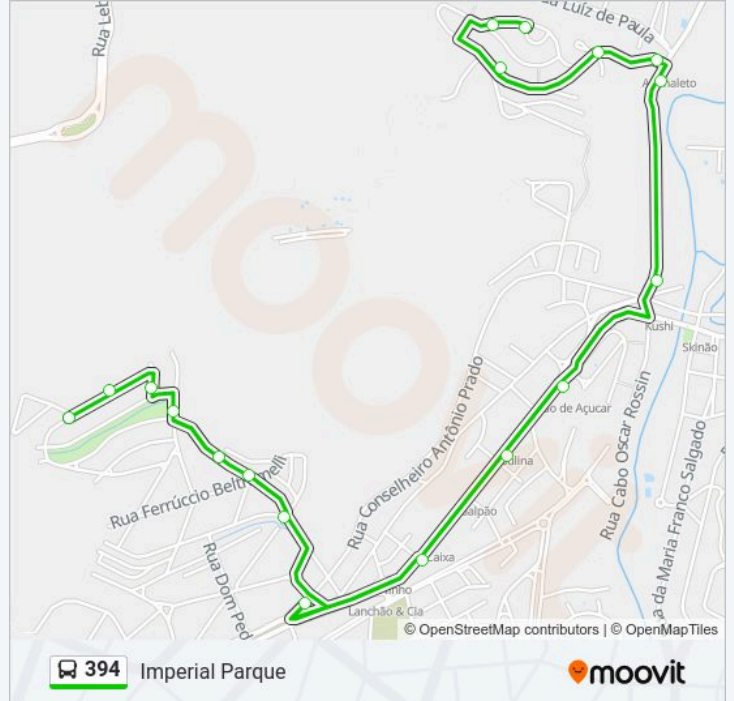

Sentido: Parque Jatibaia

16 pontos

[VER OS HORÁRIOS DA LINHA](#)

R. Carlos Conte 97 - Parque Jatibaia (Sousas)
Campinas - SP 13104-018 Brasil

R Tito De Lemos Jr 394

R Evaristo Julio Cirilo Franceschini

R Evaristo Julio Cirilo Franceschini 43

Av Mario Garnero 737

R Quinze De Novembro

Av Dr Antonio Carlos Couto De Barros 456

Rod. Dr. José Bonifácio Coutinho Nogueira 702-
1098 - Vila Sônia (Sousas) Campinas - SP 13105-
500 Brasil

Av Dr Antonio Carlos Couto De Barros 1124

R. Cons Antônio Prado 1410-1482 - Sousas
Campinas - SP 13106-042 Brasil

R Reinaldo Alves Ferreira

R Joao Puggina

R Antonio Queiroz Telles 370

R Miguel Abrao Keiralla 142

R Maria Alfredo Said Daher 254

R Sd Paulo Augusto Andrelli E Silva 371

Horários da linha de ônibus 394

Tabela de horários sentido Parque Jatibaia

segunda-feira	05:00-23:35
terça-feira	05:00-23:35
quarta-feira	05:00-23:35
quinta-feira	05:00-23:35
sexta-feira	05:00-23:35
sábado	05:00-22:45
domingo	05:00-22:45

Informações da linha de ônibus 394

Sentido: Parque Jatibaia

Paradas: 16

Duração da viagem: 16 min

Resumo da linha: