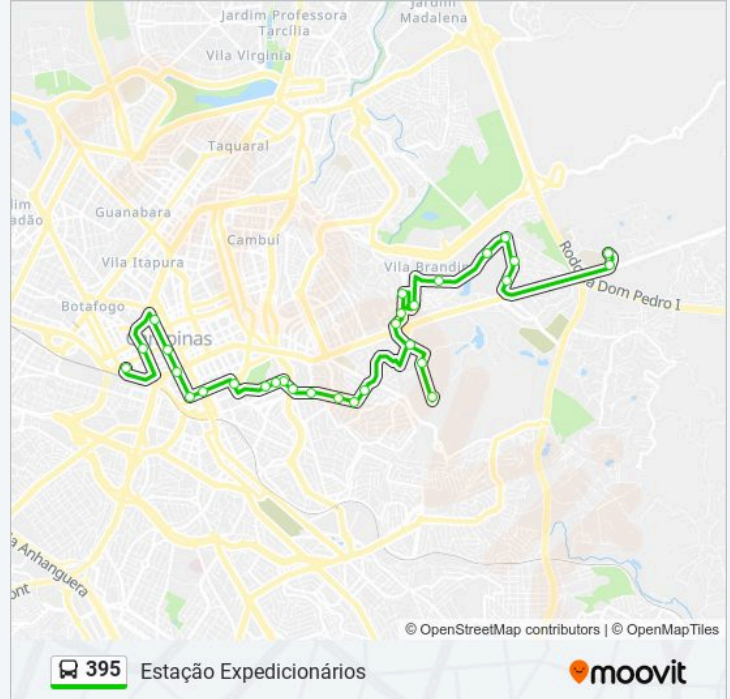

Av. Aquidaban 175a - Centro Campinas - SP Brasil

Av. Aquidaban 201-328 - Centro Campinas - SP 13026-510 Brasil

Rua José Paulino 792 Campinas - São Paulo 13013 Brasil

R. José Paulino 1010 - Centro Campinas - SP 13013-001 Brasil

R. José Paulino 1440 - Centro Campinas - SP 13013-001 Brasil

Av. Senador Saraiva 676 - Centro Campinas - SP 13013-060 Brasil

Rua Dos Expedicionários Campinas - São Paulo 13013 Brasil

Sentido: Notre Dame

26 pontos