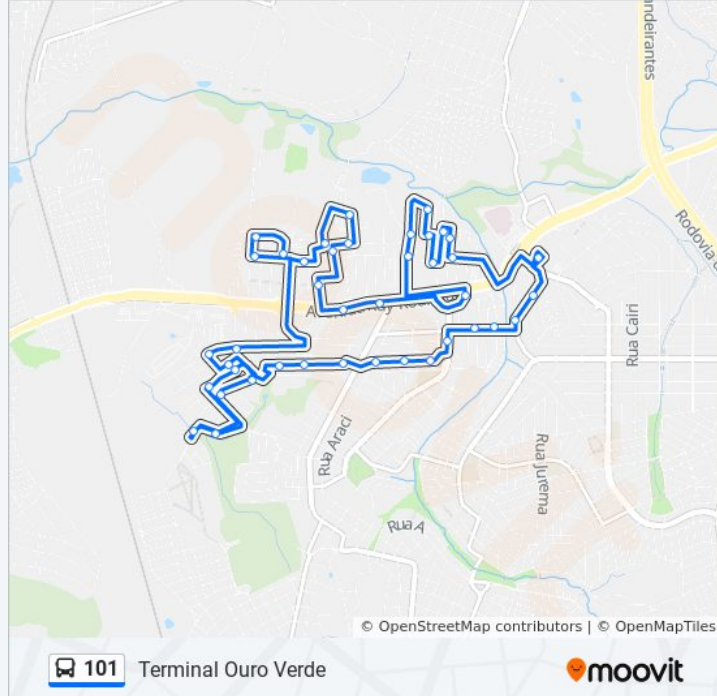

A linha de ônibus 101 | (T.O.V/Parque Universitário) tem 1 itinerário.

(1) T.O.V/Parque Universitário: 00:40 - 23:55

Use o aplicativo do Moovit para encontrar a estação de ônibus da linha 101 mais perto de você e descubra quando chegará a próxima linha de ônibus 101.

Informações da linha de ônibus 101

Sentido: T.O.V/Parque Universitário

Paradas: 41

Duração da viagem: 40 min

Resumo da linha:

R Ten Alcides Silverio 125

Rua João Batista Santana - Parque Universitario
De Viracopos Campinas - SP Brasil

Rua João Toselo Campinas - São Paulo 13056
Brasil

R. Plácido Soave 61 Campinas - SP 13054-040
Brasil

disponíveis, no formato PDF online, no site: moovitapp.com. Use o [Moovit](#) App e viaje de transporte público por Campinas e Região! Com o Moovit você poderá ver os horários em tempo real dos ônibus, trem e metrô, e receber direções passo a passo durante todo o percurso!