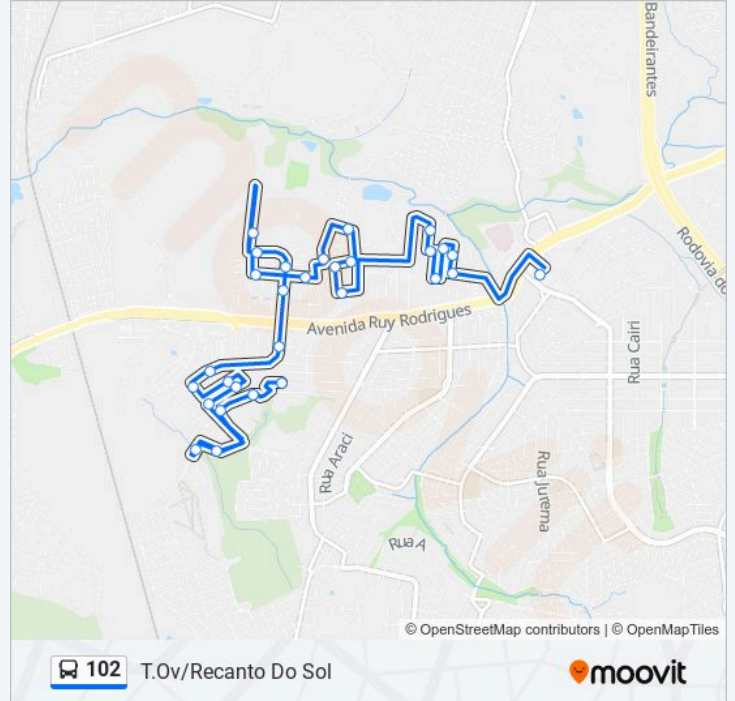

Informações da linha de ônibus 102**Sentido:** T.Ov/Recanto Do Sol**Paradas:** 29**Duração da viagem:** 15 min**Resumo da linha:**

Rua João Batista Santana - Parque Universitario De Viracopos Campinas - SP Brasil

R Ten Alcides Silverio 125

R. Angelo Buffo - Parque Universitario De Viracopos Campinas - SP Brasil

R. Angelo Buffo - Parque Universitario De Viracopos Campinas - SP Brasil

Av. Antônio Pagliato Campinas - SP Brasil

Av. Antônio Pagliato Campinas - SP Brasil

R. Antonio Tossini - Parque Universitario De Viracopos Campinas - SP Brasil

R. Antonio Tossini - Parque Universitario De Viracopos Campinas - SP Brasil

Rua Araguaia, 439