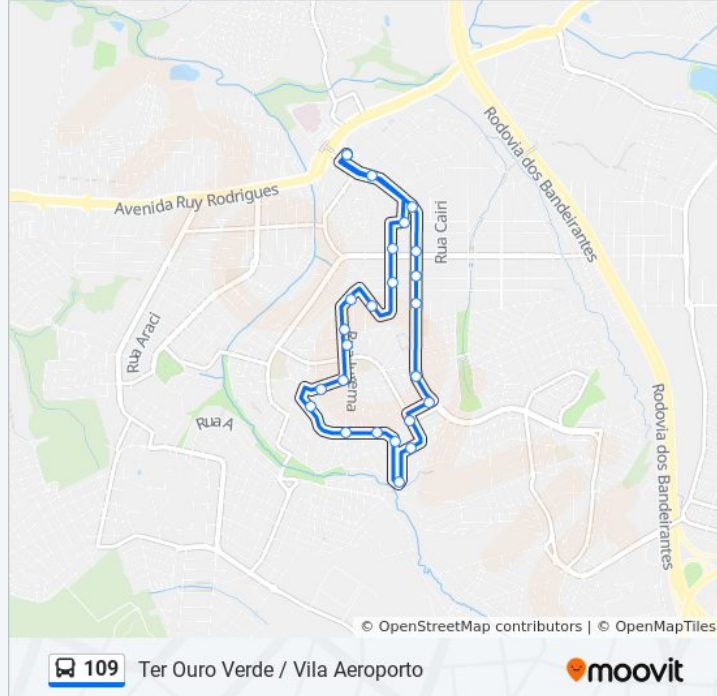

A linha de ônibus 109 | (T.O.V/Dic VI - Vila Aeroporto) tem 1 itinerário.

(1) T.O.V/Dic VI - Vila Aeroporto: 00:20 - 23:45

Use o aplicativo do Moovit para encontrar a estação de ônibus da linha 109 mais perto de você e descubra quando chegará a próxima linha de ônibus 109.

Sentido: T.O.V/Dic VI - Vila Aeroporto

34 pontos

[VER OS HORÁRIOS DA LINHA](#)

R. Plácido Soave 61 Campinas - SP 13054-040
Brasil

Rua Armando Frederico Renganeschi 638-680 -
Jardim Cristina Campinas - SP Brasil

Informações da linha de ônibus 109

Sentido: T.O.V/Dic VI - Vila Aeroporto

Paradas: 34

Duração da viagem: 35 min

Resumo da linha:

Av Joseph Gorsin 456

Avenida Da Sanasa Campinas - São Paulo 13056
Brasil

Av. Petrona Recalde 261 - Jardim Aeronave De
Viracopos Campinas - SP Brasil

Rua Maracaju 423 - Vila Aeroporto Campinas - SP
13054-110 Brasil

Rua Armando Frederico Renganeschi 301-593 -
Jardim Cristina Campinas - SP Brasil

R. Plácido Soave 61 Campinas - SP 13054-040
Brasil

Os horários e os mapas do itinerário da linha de ônibus 109 estão disponíveis, no formato PDF offline, no site: moovitapp.com. Use o [Moovit App](#) e viaje de transporte público por Campinas e Região! Com o Moovit você poderá ver os horários em tempo real dos ônibus, trem e metrô, e receber direções passo a passo durante todo o percurso!