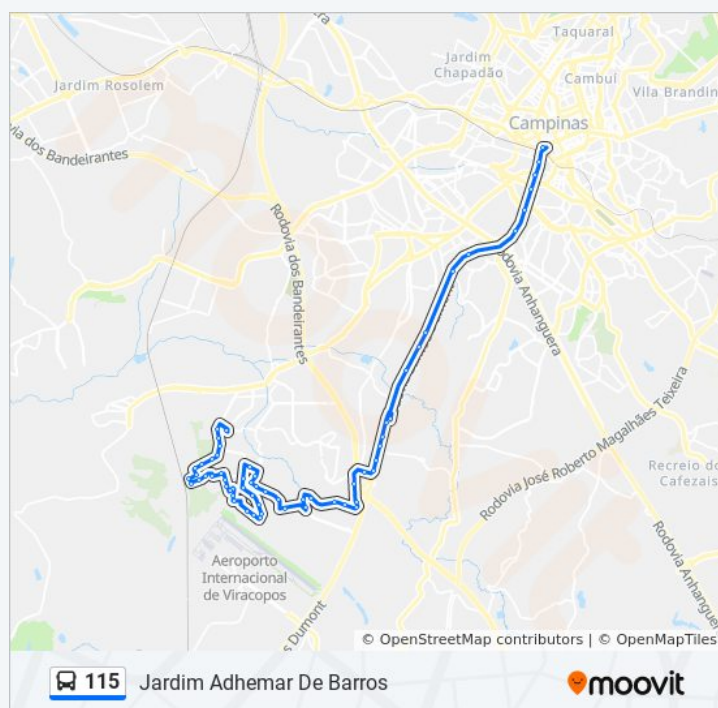

Av Arymana 1444

R Maj Oswaldo Esteves 143

Rua João Batista Da Costa 22 - Jardim São
Cristóvão Campinas - SP 13056-271 Brasil

R Eliane Trabulsi Valente 112

R Eliane Trabulsi Valente 426

R. Eliane Trabulsi Valente 576-718 - Jardim São
Cristóvão Campinas - SP 13056-272 Brasil

R Eliphaz Maria Chinellato Villela 202

50037150

50037153

Avenida Fernando Paolieri Campinas - São Paulo
Brasil

Avenida Fernando Paolieri Campinas - São Paulo
Brasil

Av Martinho Lutero 121

Av Fernando Paolieri 615

R. Oclecides Batista De Resende 198 - Parque
Das Industrias Campinas - SP 13056-073 Brasil

R. Nehme Antônio Haddad 332-374 - Parque Das
Industrias Campinas - SP 13056-081 Brasil

R. Felipe Rutschmann 88 - Parque Das Industrias
Campinas - SP 13056-077 Brasil

R Homero Silva 425

R Homero Silva 247

R. Isabel Lopes Ventura 86 - Jardim Planalto De
Viracopos Campinas - SP 13056-005 Brasil

R. Quatro 423-457 - Jardim Planalto De
Viracopos Campinas - SP Brasil

Av Dolores Franco 17

Rua Luiz Tércio Roccato Campinas - São Paulo
13056 Brasil

Rua Luiz Tércio Roccato Campinas - São Paulo
13056 Brasil

Tabela de horários sentido Terminal Central

Domingo	04:50 - 23:30
Segunda-feira	04:40 - 23:50
Terça-feira	04:40 - 23:50
Quarta-feira	04:40 - 23:50
Quinta-feira	04:40 - 23:50
Sexta-feira	04:40 - 23:50
Sábado	04:50 - 23:30

Informações da linha de ônibus 115

Sentido: Terminal Central

Paradas: 63

Duração da viagem: 53 min

Resumo da linha: