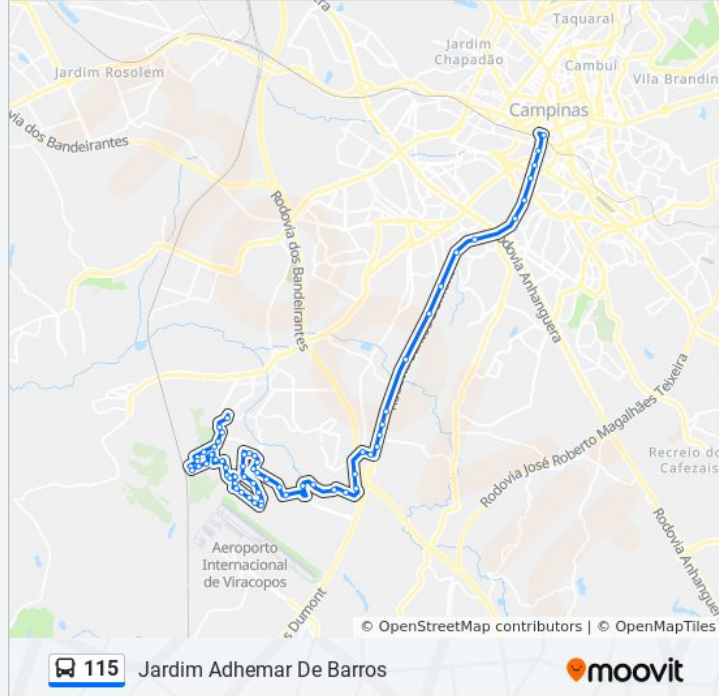

Rua Eldorado Campinas - São Paulo Brasil

Rua Romeu Ciccone Campinas - São Paulo
13053 Brasil

Avenida Das Amoreiras Campinas - São Paulo
Brasil

R. Antônio Luchiari 714-886 - Distrito Industrial
Campinas - SP Brasil

R. Antônio Luchiari 900-1236 - Distrito Industrial
Campinas - SP Brasil

R. Croda 113-379 - Distrito Industrial Campinas -
SP Brasil

R. Célso Dele Done 528-842 - Distrito Industrial
Campinas - SP 13054-711 Brasil

Av Celso Delle Donne 111

Av. Mercedes Benz 20 - Distrito Industrial
Campinas - SP Brasil

Av. Dos Metalúrgicos - Distrito Industrial
Campinas - SP 13054-751 Brasil

Av. Br Smith De Vasconcelos 2-362 - Distrito
Industrial Campinas - SP 13054-740 Brasil

Av. Br Smith De Vasconcelos 582-826 - Distrito
Industrial Campinas - SP Brasil

Av. Fernando Paolieri 451-453 - Jardim Planalto
De Viracopos Campinas - SP Brasil

Av. Joseph Gorsin 740 - Vila Aeroporto Campinas
- SP 13056-130 Brasil

Av. Joseph Gorsin 246 - Jardim Melina I
Campinas - SP 13056-130 Brasil

R Antonio Rocha Batista

R Antonio Rocha Batista 119

Av. Mário Trevenzoli 766 - Jardim Planalto De
Viracopos Campinas - SP Brasil

Av Mario Trevenzolli 1062

R. Luiz Tércio Roccato 224-304 - Jardim Planalto
De Viracopos Campinas - SP 13056-003 Brasil

R Luiz Tercio Roccato 344

R. Luiz Tércio Roccato 871-943 - Jardim Planalto
De Viracopos Campinas - SP 13056-003 Brasil

R Luiz Tercio Roccato 862

Rua Luiz Tércio Roccato Campinas - São Paulo
13056 Brasil