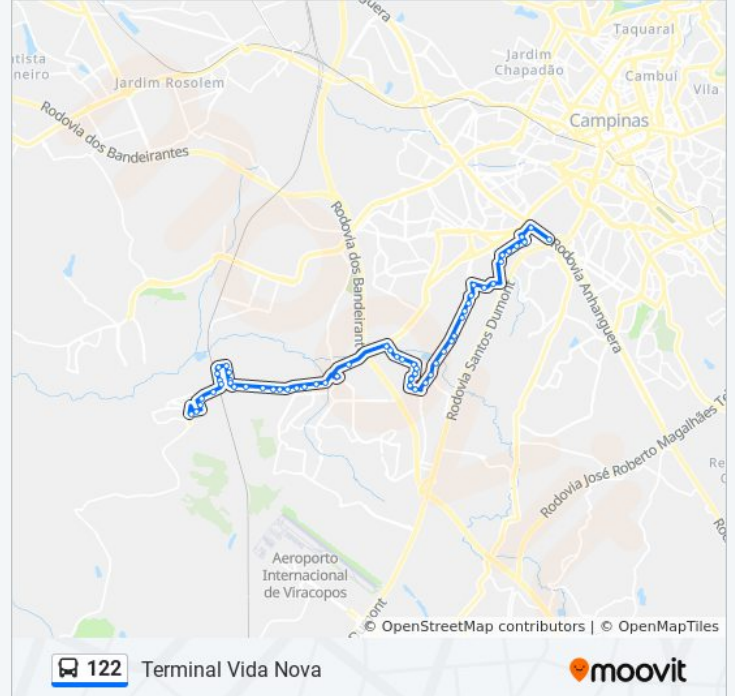

R Leoncio Brasileiro 174

R Leoncio Brasileiro 294

R Jovino Pinheiro Da Silva 97

Av Dr Andre Tosello 70

Av. Albina Scarassatti Missio 53-139 - Jardim  
Paraiso De Viracopos Campinas - SP Brasil

Av. Das Amoreiras 7673-7729 - Jardim Paraiso  
De Viracopos Campinas - SP 13052-205 Brasil