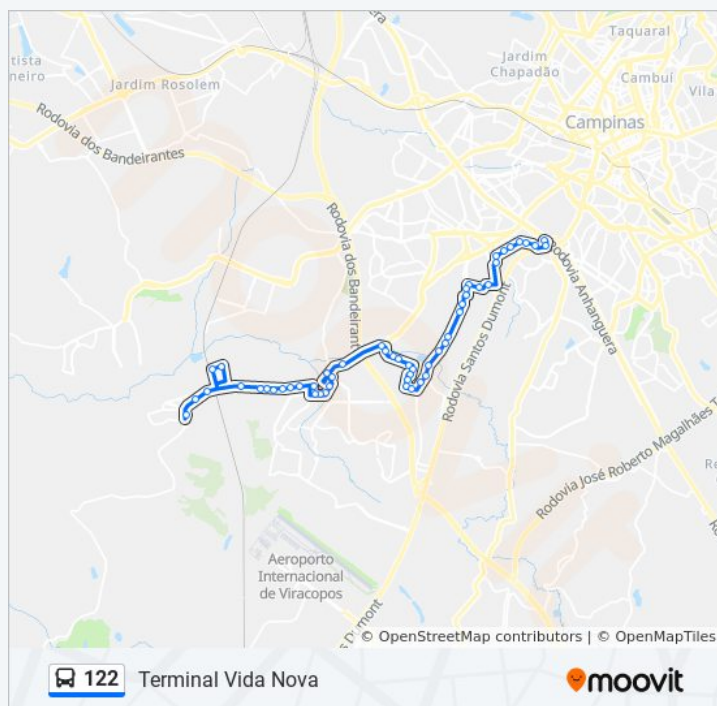

### Informações da linha de ônibus 122

**Sentido:** Terminal Vida Nova

**Paradas:** 48

**Duração da viagem:** 59 min

**Resumo da linha:**

Av Emilia Stefanelli Ceregatti 481

Av Emilia Stefanelli Ceregatti 95