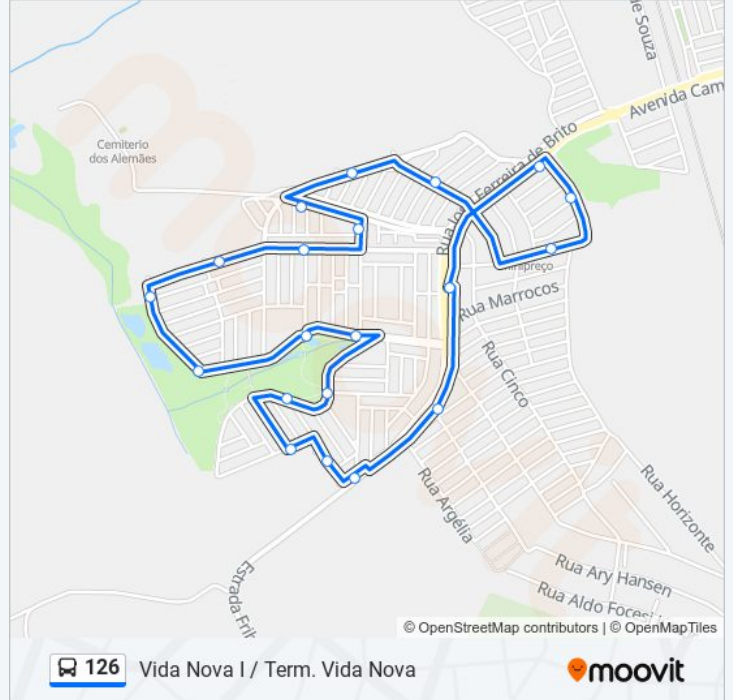

Sentido: T.V.N/Vida Nova I E II

21 pontos

[VER OS HORÁRIOS DA LINHA](#)

Rua José Ferreira De Brito 600 Campinas - São Paulo 13057 Brasil

R. José Ferreira De Brito 25-41 - Conj. Mauro Marcondes Campinas - SP 13057-400 Brasil

Informações da linha de ônibus 126**Sentido:** T.V.N/Vida Nova I E II**Paradas:** 21**Duração da viagem:** 20 min**Resumo da linha:**

Nova Campinas - SP 13057-535 Brasil

R. Lídia Martins De Assis 343-387 - Conj. Hab.
Vida Nova Campinas - SP Brasil

Rua Lídia Martins De Assis 474 Conjunto
Habitacional Vida Nova Campinas - SP 13056-
712 Brasil

R. Professor Mario Do Carmo Seber 254-284 -
Conj. Hab. Vida Nova Campinas - SP 13057-557
Brasil

R. Luís Otávio Sartori Burnier Pessoa De Melo 234
- Conj. Hab. Vida Nova Campinas - SP 13057-554
Brasil

Estr Friburgo (Pedro Degrecci Jr) 912

R Jose Ferreira De Brito

Rua José Ferreira De Brito 600 Campinas - São
Paulo 13057 Brasil

Os horários e os mapas do itinerário da linha de ônibus 126 estão disponíveis, no formato PDF offline, no site: moovitapp.com. Use o [Moovit App](#) e viaje de transporte público por Campinas e Região! Com o Moovit você poderá ver os horários em tempo real dos ônibus, trem e metrô, e receber direções passo a passo durante todo o percurso!