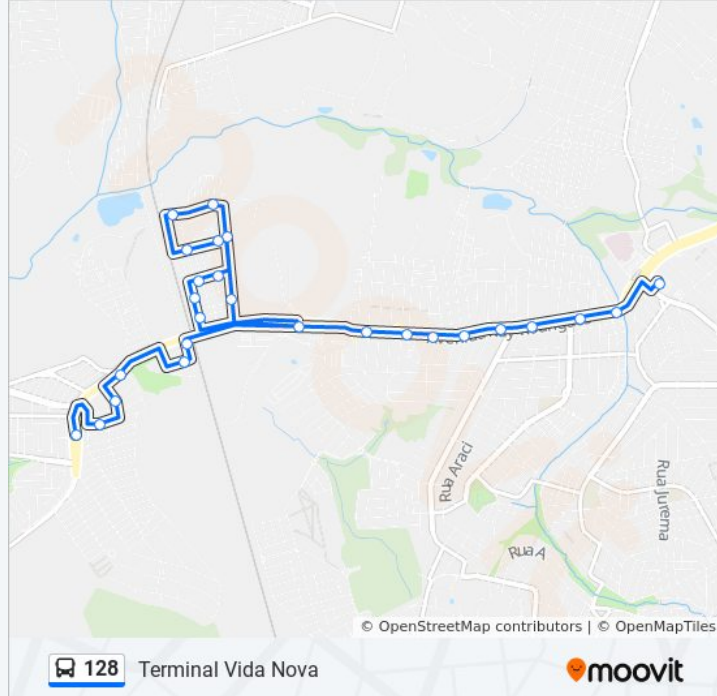

Av. Camucim - Conj. Mauro Marcondes Campinas - SP 13057-405 Brasil

Av Camucim 285

Av. Ruy Rodrigues 5253-5255 - Parque Universitario De Viracopos Campinas - SP Brasil

Av. Ruy Rodrigues 5093-5187 - Jardim Yeda Campinas - SP 13060-646 Brasil

Av. Ruy Rodrigues 4831-4899 - Parque Universitario De Viracopos Campinas - SP 13056-460 Brasil

Av. Ruy Rodrigues 4547-4661 - Parque Universitario De Viracopos Campinas - SP Brasil

Av Ruy Rodriguez 4389

Av Ruy Rodriguez 4120

Av Ruy Rodriguez 3839

R. Plácido Soave 61 Campinas - SP 13054-040 Brasil

Sentido: Terminal Vida Nova

31 pontos

[VER OS HORÁRIOS DA LINHA](#)

R. Plácido Soave 61 Campinas - SP 13054-040 Brasil

Ruy Rodrigues 3810-3842 - Recanto Do Sol I -

Horários da linha de ônibus 128

Tabela de horários sentido Terminal Vida Nova

domingo	00:30
segunda-feira	00:30 - 23:50
terça-feira	01:10 - 23:50
quarta-feira	01:10 - 23:50

Chácara São José Campinas - SP 13054-000
Brasil