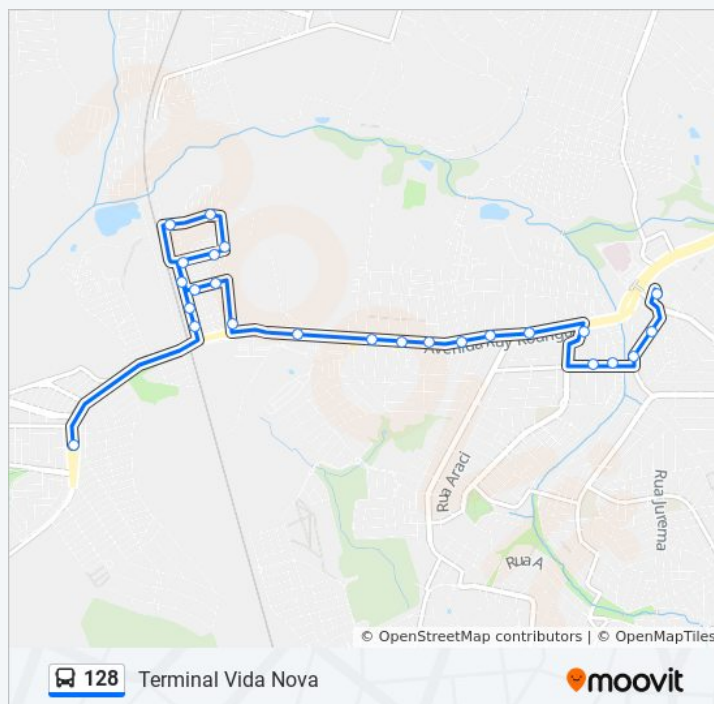

01:10 - 23:10

Informações da linha de ônibus 128

Sentido: Terminal Vida Nova

Paradas: 31

Duração da viagem: 41 min

Resumo da linha:

Rua Miguel Ricci Campinas - São Paulo 13057
Brasil

Rua Miguel Ricci Campinas - São Paulo 13057
Brasil

Rua José Ferreira De Brito 600 Campinas - São
Paulo 13057 Brasil

Os horários e os mapas do itinerário da linha de ônibus 128 estão disponíveis, no formato PDF offline, no site: moovitapp.com. Use o [Moovit App](#) e viaje de transporte público por Campinas e Região! Com o Moovit você poderá ver os horários em tempo real dos ônibus, trem e metrô, e receber direções passo a passo durante todo o percurso!