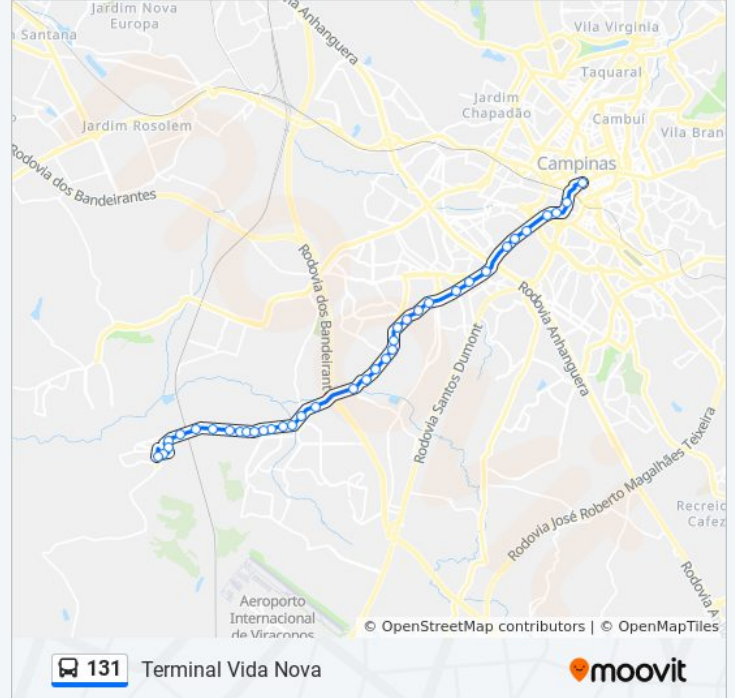

Sentido: Corredor Central

38 pontos

[VER OS HORÁRIOS DA LINHA](#)

Rua José Ferreira De Brito 600 Campinas - São Paulo 13057 Brasil

R. José Estevan De Araújo 140 - Conj. Mauro Marcondes Campinas - SP 13057-420 Brasil

Avenida Das Amoreiras 2187 Campinas - São Paulo 13030-400 Brasil

Avenida Das Amoreiras Campinas - São Paulo 13036-225 Brasil

Avenida Das Amoreiras Campinas - São Paulo 13036-225 Brasil

Avenida Das Amoreiras 1021 Campinas - São Paulo 13030-405 Brasil

Sentido: Terminal Vida Nova

42 pontos

[VER OS HORÁRIOS DA LINHA](#)

Avenida Doutor Moraes Sales 419-551 - Nova Campinas Campinas - SP 13092-111 Brasil

Rua Irmã Serafina Campinas - São Paulo 13015 Brasil

Av. Anchieta 198-362 - Centro Campinas - SP 13015-101 Brasil