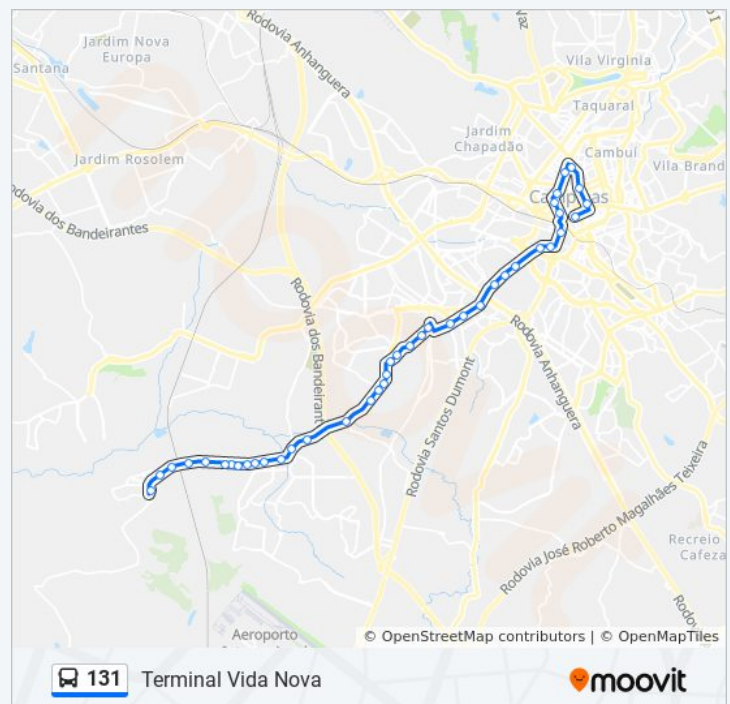

Rua Ouro Campinas - São Paulo 13050 Brasil

R. Mogi Mirim 160 - Jardim Novo Campos Eliseos Campinas - SP 13050-543 Brasil

R. Piracicaba 286 - Jardim Novo Campos Eliseos

Horários da linha de ônibus 131

Tabela de horários sentido Terminal Vida Nova

domingo	00:10 - 23:43
segunda-feira	00:10 - 23:40
terça-feira	00:00 - 23:40
quarta-feira	00:00 - 23:40
quinta-feira	00:00 - 23:40
sexta-feira	00:00 - 23:40
sábado	00:00 - 23:45

Informações da linha de ônibus 131

Sentido: Terminal Vida Nova

Paradas: 42

Duração da viagem: 65 min

Resumo da linha:

Campinas - SP 13050-700 Brasil

Rua Piracicaba 584-792 - Jardim Novo Campos
Eliseos Campinas - SP 13050-700 Brasil

R Piracicaba 1046