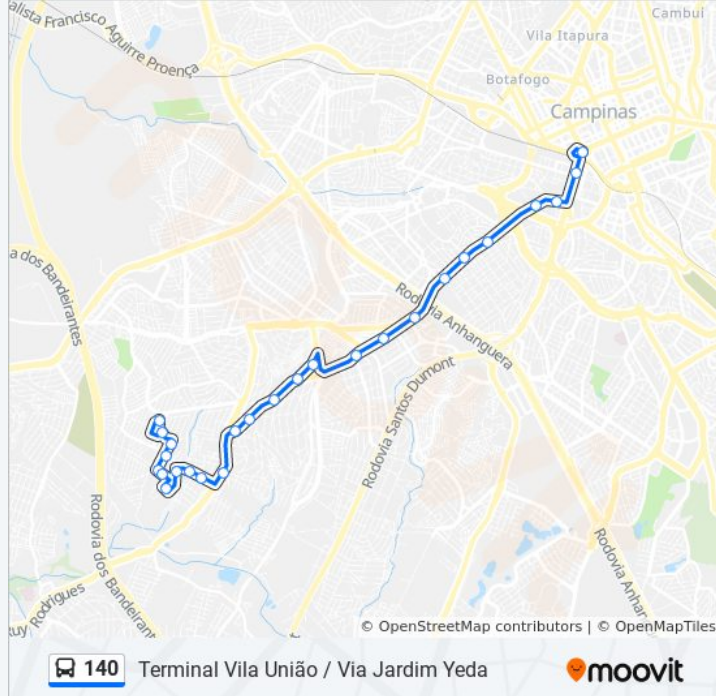

13036 Brasil

Avenida Das Amoreiras Campinas - São Paulo
13036-225 Brasil

Corredor Brt Ouro Verde Campinas - São Paulo
13030 Brasil

Avenida Das Amoreiras Campinas - São Paulo
13036-225 Brasil

Av. Das Amoreiras 122 - Jardim Paraiso De
Viracopos Campinas - SP 13052-205 Brasil

Avenida Das Amoreiras Campinas - São Paulo
13036-225 Brasil

Rua Ouro Campinas - São Paulo 13050 Brasil

Corredor Brt Ouro Verde Campinas - São Paulo
13050 Brasil

R. Mogi Mirim 160 - Jardim Novo Campos
Eliseos Campinas - SP 13050-543 Brasil

R. Piracicaba 286 - Jardim Novo Campos Eliseos
Campinas - SP 13050-700 Brasil

Rua Piracicaba 584-792 - Jardim Novo Campos
Eliseos Campinas - SP 13050-700 Brasil

R Piracicaba 1046

Rua Piracicaba 1206 - Jardim Novo Campos
Eliseos Campinas - SP Brasil

Rua Carlos De Carvalho Campinas - São Paulo
13060 Brasil

Rua Pedro Galhardi Campinas - São Paulo
13060 Brasil

R. Rui Abádio Rodrigues 515 - Jardim Yeda
Campinas - SP 13060-650 Brasil

R Dra Joana Zanaga Aboim Gomes 220

R. Dra. Joana Zanaga Aboim Gomes 360 -
Parque Res. Vila União Campinas - SP 13060-
798 Brasil

Av Embarque Samia Zarur 177

R Fidelis Maselli Di Lascio 31

R. José Augusto De Matos 124-148 - Parque
Res. Vila União Campinas - SP 13060-748 Brasil

R. Sta Maria Madalena Postel 673-797 - Jardim
Yeda Campinas - SP 13060-644 Brasil

R. Sta Maria Madalena Postel 537-609 - Jardim
Yeda Campinas - SP 13060-644 Brasil