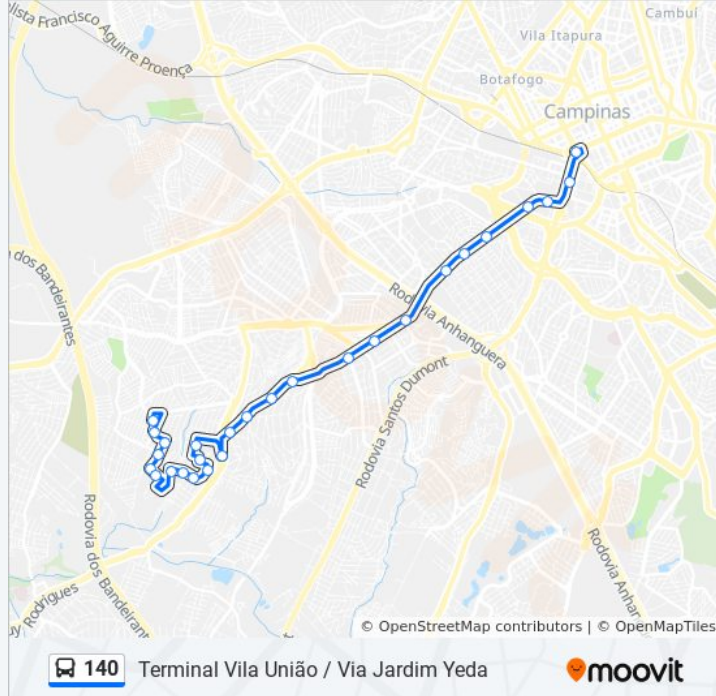

Corredor Brt Ouro Verde Campinas - São Paulo
13030 Brasil

Avenida Das Amoreiras Campinas - São Paulo
13036-225 Brasil

Avenida Das Amoreiras 1021 Campinas - São
Paulo 13030-405 Brasil

Corredor Brt Ouro Verde Campinas - São Paulo
13036 Brasil

Corredor Brt Ouro Verde Campinas - São Paulo
13036 Brasil

Av. João Jorge 273 - Vila Industrial Campinas -
SP Brasil

Viaduto Miguel Vicente Cury Campinas - São
Paulo 13013 Brasil

Sentido: Terminal Vila União

33 pontos

[VER OS HORÁRIOS DA LINHA](#)

Viaduto Miguel Vicente Cury Campinas - São
Paulo 13013 Brasil

Avenida 20 De Novembro Campinas - São Paulo
13010 Brasil

Avenida 20 De Novembro Campinas - São Paulo
13013 Brasil