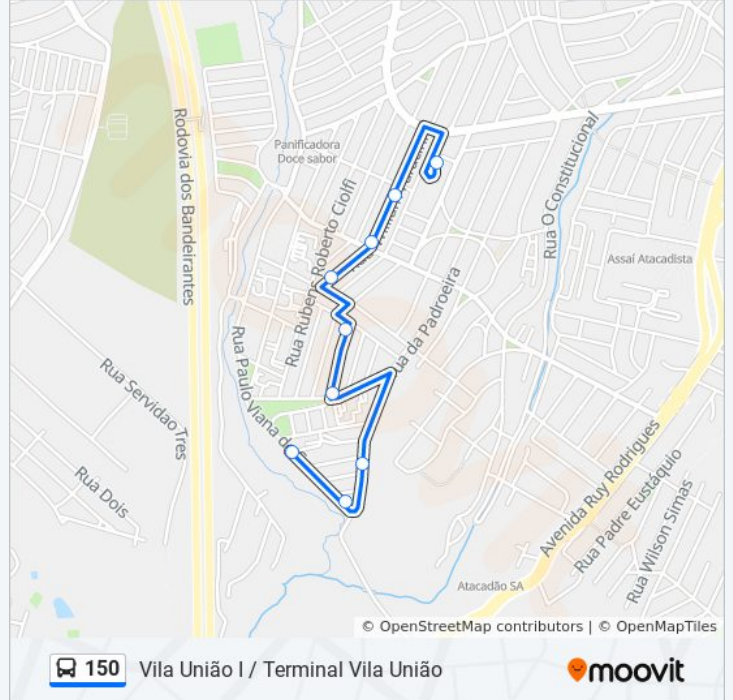

A linha de ônibus 150 | (Vila União I / Terminal Vila Uniã) tem 1 itinerário.

(1) Vila União I / Terminal Vila Uniã: 00:25 - 23:55

Use o aplicativo do Moovit para encontrar a estação de ônibus da linha 150 mais perto de você e descubra quando chegará a próxima linha de ônibus 150.

Sentido: Vila União I / Terminal Vila Uniã

14 pontos

[VER OS HORÁRIOS DA LINHA](#)

Rua Dusolina Leone Tornieux 13-109 - Parque Residencial Vila Uniao Campinas - SP Brasil

R William Faracini 416

R. Honoré Tournieux Filho 163 - Parque Res. Vila União Campinas - SP 13060-778 Brasil

Horários da linha de ônibus 150

Tabela de horários sentido Vila União I / Terminal Vila Uniã

Domingo	Fora de Operação
Segunda-feira	04:45 - 23:55
Terça-feira	00:25 - 23:55
Quarta-feira	00:25 - 23:55
Quinta-feira	00:25 - 23:55
Sexta-feira	00:25 - 23:55
Sábado	00:25 - 00:55

Informações da linha de ônibus 150

Sentido: Vila União I / Terminal Vila Uniã

Paradas: 14

Duração da viagem: 30 min

Resumo da linha:

Os horários e os mapas do itinerário da linha de ônibus 150 estão disponíveis, no formato PDF offline, no site: moovitapp.com. Use o [Moovit App](#) e viaje de transporte público por Campinas e Região! Com o Moovit você poderá ver os horários em tempo real dos ônibus, trem e metrô, e receber direções passo a passo durante todo o percurso!