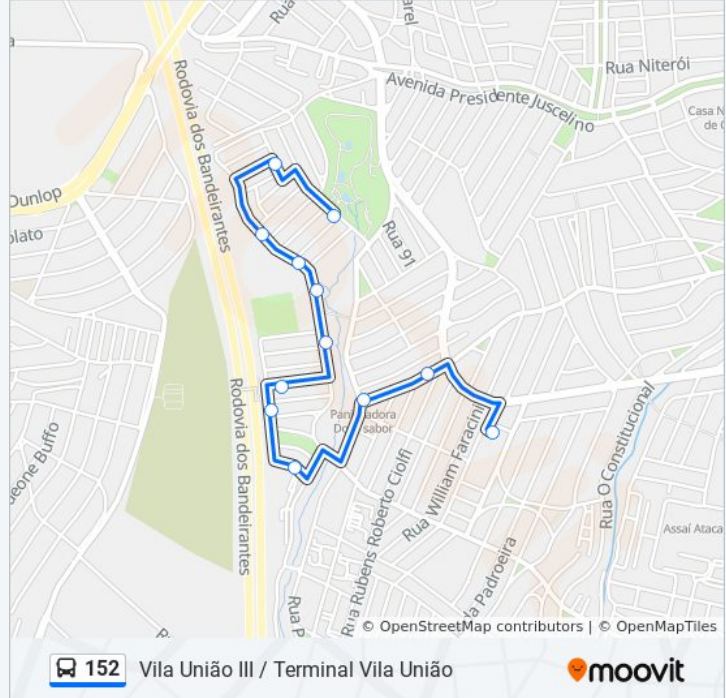

A linha de ônibus 152 | (Vila União III / Terminal Vila Uniã) tem 1 itinerário.

(1) Vila União III / Terminal Vila Uniã: 00:10 - 23:40

Use o aplicativo do Moovit para encontrar a estação de ônibus da linha 152 mais perto de você e descubra quando chegará a próxima linha de ônibus 152.

Sentido: Vila União III / Terminal Vila Uniã

19 pontos

[VER OS HORÁRIOS DA LINHA](#)

Rua Dusolina Leone Tornieux 13-109 - Parque Residencial Vila Uniao Campinas - SP Brasil

R Jose Lourenco De Sa 1052

R Jose Lourenco De Sa 1252

Informações da linha de ônibus 152

Sentido: Vila União III / Terminal Vila Uniã

Paradas: 19

Duração da viagem: 30 min

Resumo da linha:

R. William Faracini 223 - Parque Res. Vila União
Campinas - SP 13060-747 Brasil

Rua Dusolina Leone Tornieux 13-109 - Parque
Residencial Vila Uniao Campinas - SP Brasil

Os horários e os mapas do itinerário da linha de ônibus 152 estão disponíveis, no formato PDF offline, no site: moovitapp.com. Use o [Moovit App](#) e viaje de transporte público por Campinas e Região! Com o Moovit você poderá ver os horários em tempo real dos ônibus, trem e metrô, e receber direções passo a passo durante todo o percurso!