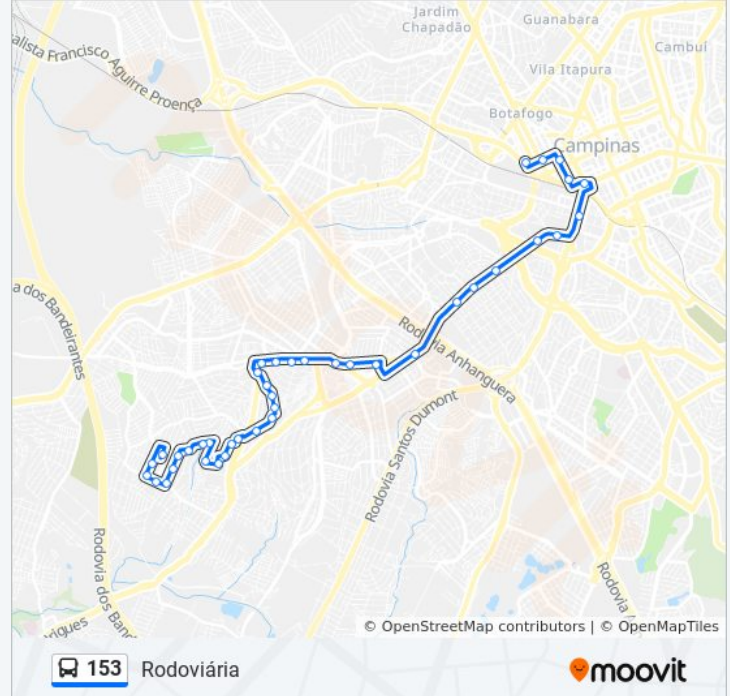

Rua Cícero De Oliveira Silva Campinas - São Paulo 13060 Brasil

R Cicero De Oliveira Silva 400

R Luiz Marcelino Guernelli 458

R Luiz Marcelino Guernelli 654

R Cneo Pompeo De Camargo 1560

Av. Ruy Rodrigues 87-177 - Jardim Novo Campos Eliseos Campinas - SP Brasil

Av. Pres. Juscelino 949-1037 - Jardim Campos Eliseos Campinas - SP Brasil

Av Pres Juscelino 777

Av Pres Juscelino 595

Av. Pres. Juscelino 395-399 - Jardim Campos Eliseos Campinas - SP 13060-858 Brasil

Av. Pres. Juscelino 2357-2391 - Jardim Campos Eliseos Campinas - SP 13060-858 Brasil

Avenida Mirandópolis Campinas - São Paulo 13050 Brasil

Av. Mirandópolis 439 - Vila Pompéia Campinas - SP 13050-470 Brasil

Av. Das Amoreiras 181 - Jardim Paraiso De Viracopos Campinas - SP 13052-205 Brasil

Avenida Das Amoreiras 2187 Campinas - São Paulo 13030-400 Brasil

Avenida Das Amoreiras Campinas - São Paulo 13036-225 Brasil

Avenida Das Amoreiras Campinas - São Paulo 13036-225 Brasil

Avenida Das Amoreiras 1021 Campinas - São Paulo 13030-405 Brasil

Corredor Brt Ouro Verde Campinas - São Paulo 13036 Brasil

Corredor Brt Ouro Verde Campinas - São Paulo 13036 Brasil

Av. João Jorge 273 - Vila Industrial Campinas - SP Brasil

Viaduto Miguel Vicente Cury Campinas - São Paulo 13013 Brasil

R. Saldanha Marinho 152 - Centro Campinas - SP 13013-081 Brasil

R Saldanha Marinho 434