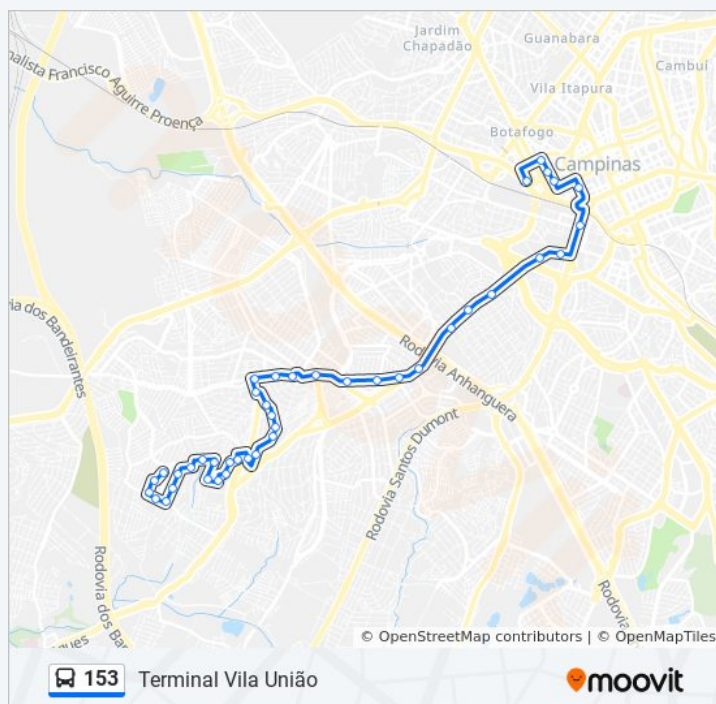

Informações da linha de ônibus 153**Sentido:** Rodoviária**Paradas:** 42**Duração da viagem:** 35 min**Resumo da linha:**

Rua Cícero De Oliveira Silva Campinas - São Paulo 13060 Brasil

R Cicero De Oliveira Silva 400

Av. Mirandópolis 160 - Vila Pompéia Campinas -
SP 13050-470 Brasil

Av. Mirandópolis 472 - Vila Pompéia Campinas -
SP 13050-470 Brasil

Avenida Mirandópolis Campinas - São Paulo
13050 Brasil

Horários da linha de ônibus 153

Tabela de horários sentido Terminal Vila União

domingo	00:20 - 23:15
segunda-feira	00:35 - 23:30
terça-feira	00:50 - 23:30
quarta-feira	00:50 - 23:30
quinta-feira	00:50 - 23:30
sexta-feira	00:50 - 23:30
sábado	00:50 - 23:00

Informações da linha de ônibus 153

Sentido: Terminal Vila União

Paradas: 44

Duração da viagem: 42 min

Resumo da linha:

Av. Pres. Juscelino 200 - Jardim Campos Eliseos
Campinas - SP 13060-858 Brasil

Av. Pres. Juscelino 558-630 - Jardim Campos
Eliseos Campinas - SP Brasil