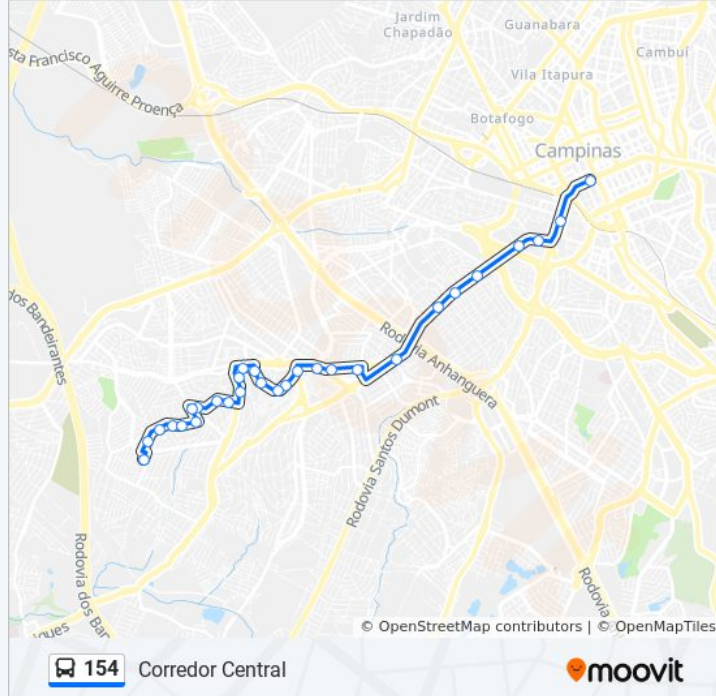

Avenida Das Amoreiras Campinas - São Paulo
13036-225 Brasil

Avenida Das Amoreiras 1021 Campinas - São
Paulo 13030-405 Brasil

Corredor Brt Ouro Verde Campinas - São Paulo
13036 Brasil

Corredor Brt Ouro Verde Campinas - São Paulo
13036 Brasil

Av. João Jorge 273 - Vila Industrial Campinas -
SP Brasil

Avenida Doutor Moraes Sales 419-551 - Nova
Campinas Campinas - SP 13092-111 Brasil

Sentido: Terminal Vila União

38 pontos

[VER OS HORÁRIOS DA LINHA](#)