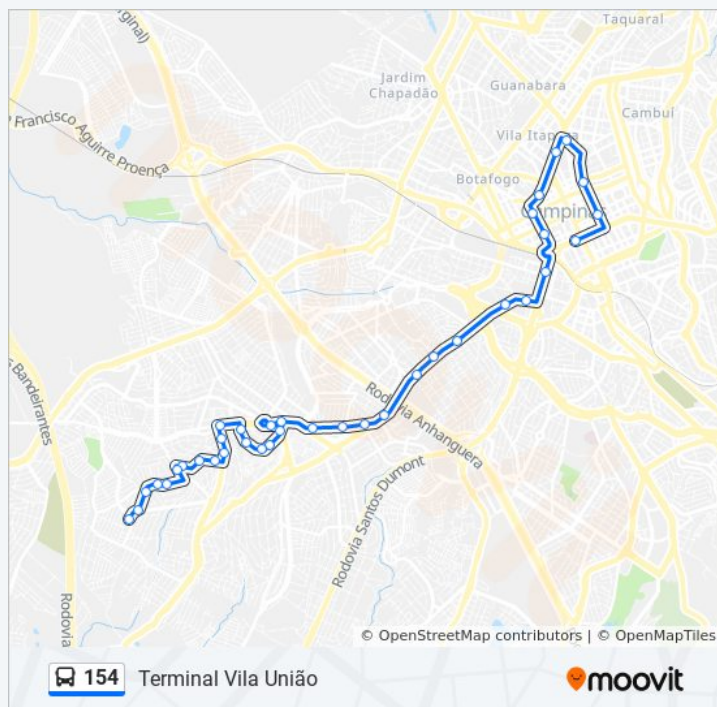

154

Corredor Central

Use O App

A linha de ônibus 154 | (Corredor Central) tem 2 itinerários.

(1) Corredor Central: 00:11 - 22:51(2) Terminal Vila União: 00:41 - 23:21

Use o aplicativo do Moovit para encontrar a estação de ônibus da linha 154 mais perto de você e descubra quando chegará a próxima linha de ônibus 154.

Sentido: Corredor Central

30 pontos

[VER OS HORÁRIOS DA LINHA](#)

Rua Dusolina Leone Tornieux 13-109 - Parque Residencial Vila Uniao Campinas - SP Brasil

R Cabo Verde 130

R. José Lourenço De Sá 627-691 - Parque Res. Vila União Campinas - SP 13060-740 Brasil

Informações da linha de ônibus 154**Sentido:** Corredor Central**Paradas:** 30**Duração da viagem:** 35 min**Resumo da linha:**

R. Danilo Tavoraro 1104 - Jardim Novo Campos
Eliseos Campinas - SP 13060-112 Brasil

R Ozorino Ribeiro De Mello 279

R Ozorino Ribeiro De Mello 35

Av. Pres. Juscelino 1064-1094 - Jardim Campos Eliseos Campinas - SP 13060-858 Brasil

Av Ruy Rodriguez 126

Av Ruy Rodriguez 356

R Adolpho Guimaraes Barros 26