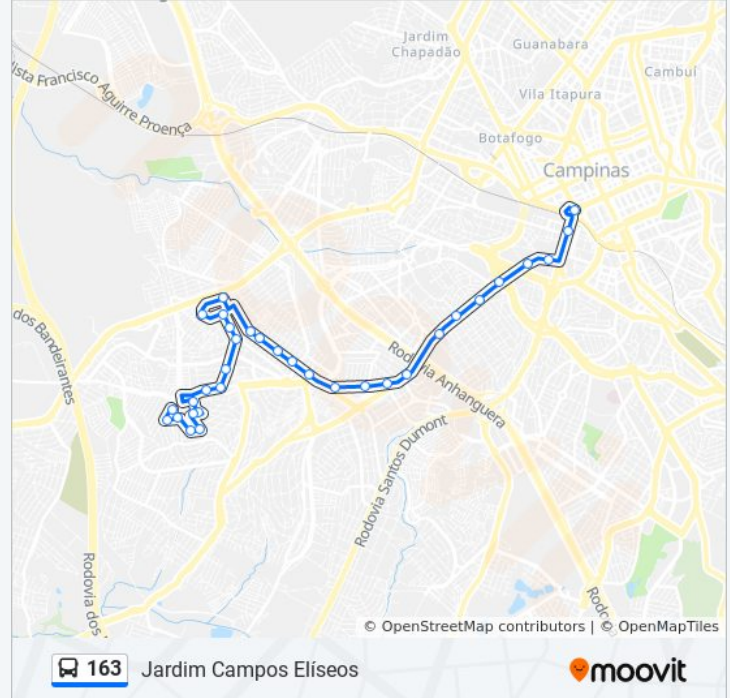

Sentido: T. Vila União Via Jd. C. Eliseos

40 pontos

[VER OS HORÁRIOS DA LINHA](#)

Viaduto Miguel Vicente Cury 3450 - Conceicao
Campinas - SP Brasil

Av. João Jorge 164 - Vila Industrial Campinas -
SP 13035-680 Brasil

Sentido: Terminal Central.

38 pontos

[VER OS HORÁRIOS DA LINHA](#)

Rua Dusolina Leone Tornieux 13-109 - Parque Residencial Vila Uniao Campinas - SP Brasil

Av Carlos Lacerda 1304

Av Carlos Lacerda 1436

Av. Carlos Lacerda 1624-1678 - Jardim Santa Lucia Campinas - SP Brasil