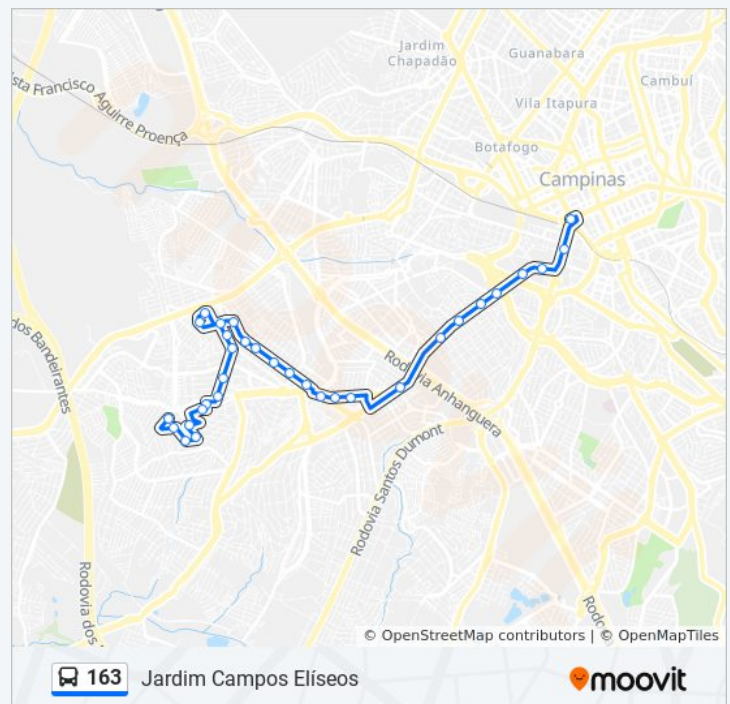

Sentido: T. Vila União Via Jd. C. Eliseos

40 pontos

[VER OS HORÁRIOS DA LINHA](#)

Viaduto Miguel Vicente Cury 3450 - Conceicao
Campinas - SP Brasil

Av. João Jorge 164 - Vila Industrial Campinas -
SP 13035-680 Brasil

Horários da linha de ônibus 163

Tabela de horários sentido Terminal Central.

domingo	Fora de Operação
segunda-feira	04:45 - 22:30
terça-feira	00:00 - 22:30
quarta-feira	00:00 - 22:30
quinta-feira	00:00 - 22:30
sexta-feira	00:00 - 22:30
sábado	00:00 - 23:45

Informações da linha de ônibus 163

Sentido: Terminal Central.

Paradas: 38

Duração da viagem: 45 min

Resumo da linha:

Rua Sílvio Rizzardo 203 Campinas - São Paulo
13060-871 Brasil

R Silvio Rizzardo 113

Av. Pres. Juscelino 2357-2391 - Jardim Campos
Eliseos Campinas - SP 13060-858 Brasil