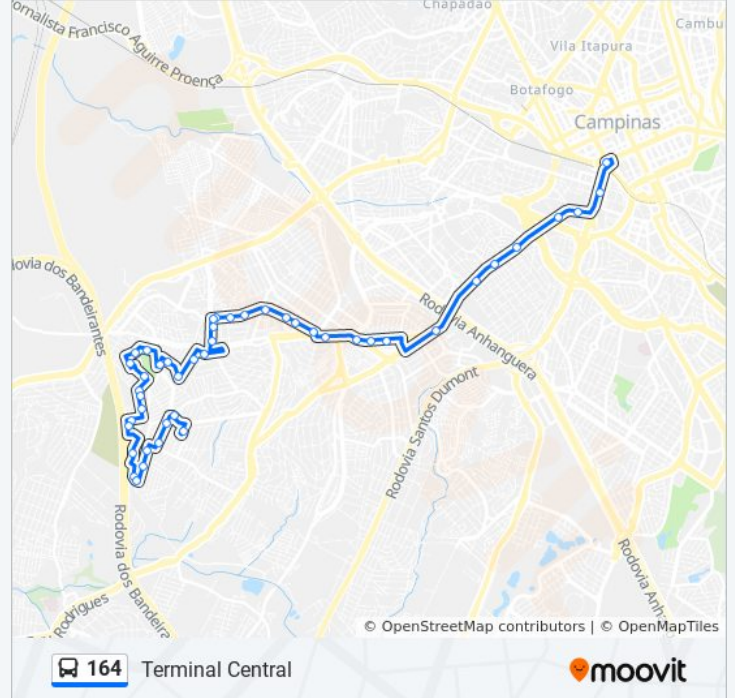

R. Grande Otelo 110 - Parque Res. Vila União Campinas - SP 13060-710 Brasil

R Wilson Ferreira De Mello 40

R. Manoel Gomes Ferreira 434-486 - Parque Tropical Campinas - SP 13060-523 Brasil

R. Manoel Gomes Ferreira 152-232 - Parque Tropical Campinas - SP 13060-523 Brasil

R Jose Faccioni 155

Av. Pres. Juscelino 2055-2059 - Parque Tropical Campinas - SP Brasil

Av Brasilia 138

Av Brasilia 332

Av Brasilia 436

Av. Paulo Provenza Sobrinho 1451 - Jardim Campos Eliseos Campinas - SP Brasil

Av. Paulo Provenza Sobrinho 1273 - Jardim Campos Eliseos Campinas - SP 13060-864 Brasil

Av. Paulo Provenza Sobrinho 1073-1115 - Jardim Campos Eliseos Campinas - SP 13060-864 Brasil

Av. Paulo Provenza Sobrinho 781 - Jardim Campos Eliseos Campinas - SP 13060-046 Brasil

Av. Paulo Provenza Sobrinho 289 - Jardim Campos Eliseos Campinas - SP 13060-046 Brasil

Av. Paulo Provenza Sobrinho 327 - Vila Perseu Leite De Barros Campinas - SP 13060-356 Brasil

Av. Paulo Provenza Sobrinho 1-75 - Vila Perseu Leite De Barros Campinas - SP 13060-356 Brasil

Av. Pres. Juscelino 395-399 - Jardim Campos Eliseos Campinas - SP 13060-858 Brasil

Av. Pres. Juscelino 2357-2391 - Jardim Campos Eliseos Campinas - SP 13060-858 Brasil

Avenida Mirandópolis Campinas - São Paulo 13050 Brasil

Av. Mirandópolis 581 - Vila Pompéia Campinas - SP 13050-470 Brasil

Av. Das Amoreiras 181 - Jardim Paraiso De Viracopos Campinas - SP 13052-205 Brasil