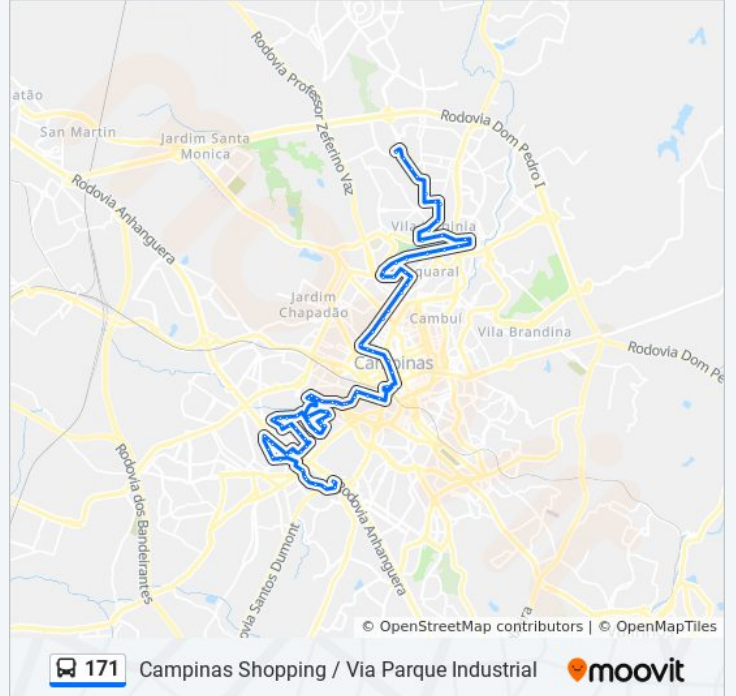

Avenida João Batista Morato Do Canto Campinas  
- São Paulo 13031 Brasil

Avenida João Batista Morato Do Canto Campinas  
- São Paulo 13031 Brasil

Balao Do Curtume

Arena Zumbi Airsoft E Paintball - Av. Dr. Carlos De Campos 1033 - Vila Industrial Campinas - SP 13035-610 Brasil