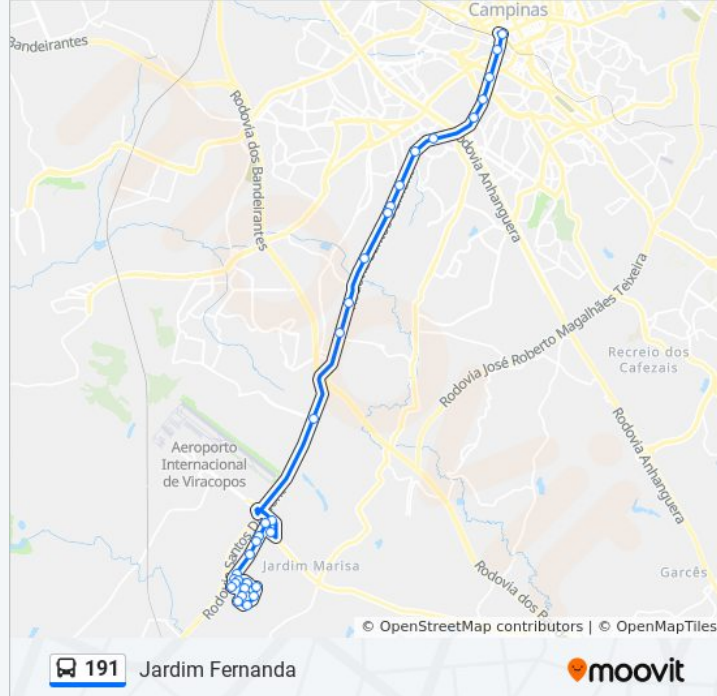

Ac Santos Dumont (Acesso)

Estrada Antiga De Indaiatuba Campinas - São Paulo 13053 Brasil

Rua Pedro Paulo Colombari Campinas - São Paulo 13053 Brasil

Rua Pedro Paulo Colombari Campinas - São Paulo 13053 Brasil

Rua Pedro Paulo Colombari Campinas - São Paulo 13053 Brasil

Antiga Rodovia Santos Dumont 1472-1534 - Jardim Santa Maria II Campinas - SP Brasil

R. Moacir Tramarin 30-178 - Jardim Santa Maria Campinas - SP Brasil

R. Geraldo Nucci 86 - Jardim Santa Maria Campinas - SP 13055-610 Brasil

R. Geraldo Nucci 198-270 - Jardim Santa Maria Campinas - SP 13055-610 Brasil

R. Pedro Paulo Colombari 275-465 - Jardim Santa Maria Campinas - SP Brasil

R. Lourival De Almeida 1740-1846 - Jardim Fernanda Campinas - SP 13053-614 Brasil

R. Lourival De Almeida 1488-1658 - Jardim Fernanda Campinas - SP 13053-614 Brasil

R. Antônio Abdala 146-206 - Jardim Fernanda Campinas - SP 13053-602 Brasil

R. Asdrúbal Ferreira Batista 173-239 - Jardim Fernanda Campinas - SP 13053-603 Brasil

Rua Professor Estevam Guedes Campinas - São Paulo 13053 Brasil

R. Professor Estevan Guedes 1131-1233 - Jardim Fernanda Campinas - SP 13053-618 Brasil

R. Professor Estevan Guedes 815-913 - Jardim Fernanda Campinas - SP 13053-618 Brasil

R. Dib Zogaeb 550-592 - Jardim Fernanda Campinas - SP 13053-631 Brasil

Sentido: Terminal Central

34 pontos

[VER OS HORÁRIOS DA LINHA](#)

R. Dib Zogaeb 550-592 - Jardim Fernanda Campinas - SP 13053-631 Brasil

Horários da linha de ônibus 191

Tabela de horários sentido Terminal Central

Domingo	04:33 - 23:45
Segunda-feira	04:35 - 23:45
Terça-feira	04:35 - 23:45