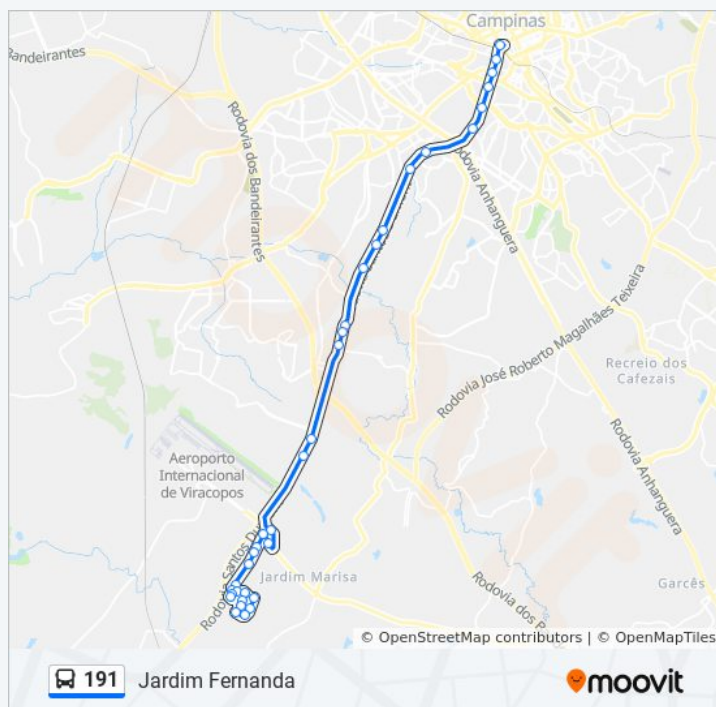

Sentido: Jardim Fernanda

32 pontos

[VER OS HORÁRIOS DA LINHA](#)

Viaduto Miguel Vicente Cury 3450 - Conceicao
Campinas - SP Brasil

Avenida João Jorge Vila Industrial Campinas -
SP 13035-680 Brasil

Av. Prestes Maia 588-648 - Vila Industrial
Campinas - SP 13035-680 Brasil

Quarta-feira	04:35 - 23:45
Quinta-feira	04:35 - 23:45
Sexta-feira	04:35 - 23:45
Sábado	04:32 - 23:45

Informações da linha de ônibus 191

Sentido: Terminal Central

Paradas: 34

Duração da viagem: 52 min

Resumo da linha: