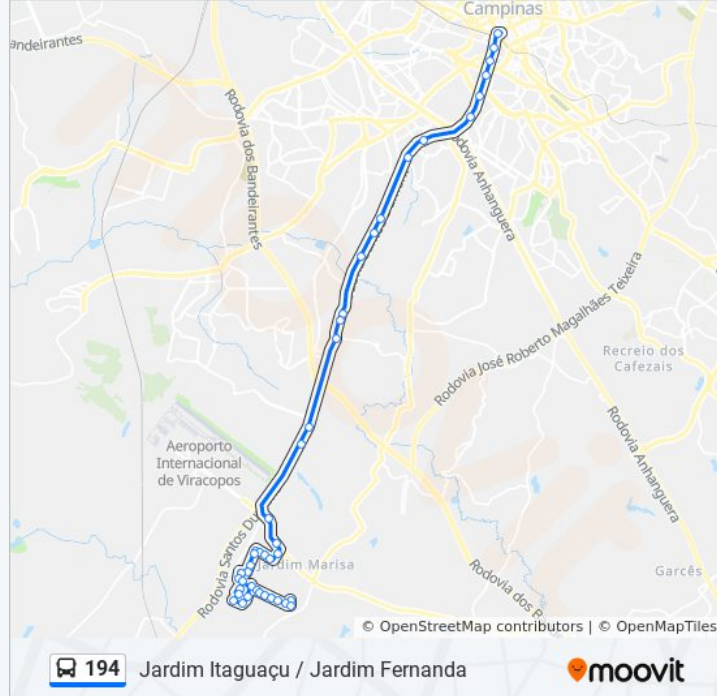

R. Professor Estevan Guedes 1936 - Jardim
Fernanda Campinas - SP 13053-618 Brasil

Rua Professor Estevam Guedes Campinas - São
Paulo 13053 Brasil

R. Asdrúbal Ferreira Batista 607-671 - Jardim
Fernanda Campinas - SP 13053-603 Brasil

R. Antônio Abdala 126 - Jardim Fernanda
Campinas - SP 13053-602 Brasil

R. Lourival De Almeida 570 - Jardim Fernanda
Campinas - SP 13053-614 Brasil

R. Asdrúbal Ferreira Batista 174 - Jardim
Fernanda Campinas - SP 13053-603 Brasil

Rua Saturnino Marques Ferreira 210-330 -
Jardim Fernanda Campinas - SP 13053-636
Brasil

Rua Vítor Baranauskas Filho 125 Campinas -
São Paulo 13053 Brasil

Rua. Laércio De Oliveira 238 Campinas - São
Paulo 13053 Brasil

R. Laercio De Oliveira 280-306 - Cidade Singer
Campinas - SP 13053-111 Brasil

R Estados Unidos 460

R. Laercio De Oliveira 636 - Cidade Singer
Campinas - SP 13053-111 Brasil

R. Lina Mara De Castro 410 - Cidade Singer
Campinas - SP Brasil

R Dezesete (Jd Itaguacu) 710

Rua Dezesete Campinas - São Paulo 13053
Brasil

Rua Angelim De Castro Campinas - São Paulo
13053 Brasil

Rod. Eng. Miguel Melhado Campos 99 - Cidade
Singer Campinas - SP Brasil

R. Um 88-160 - Cidade Singer Campinas - SP
13053-105 Brasil

Rodovia Santos Dumont 414 - Jardim Do Trevo
Campinas - SP 13030-150 Brasil

R. Raquel Rosa Da Silva 49 - Jardim Nova
America Campinas - SP Brasil

Dr. Gustavo Orsolini 6525 - Jardim Nova
Mercedes - Jardim Nova Mercedes Campinas -
SP 13030-150 Brasil