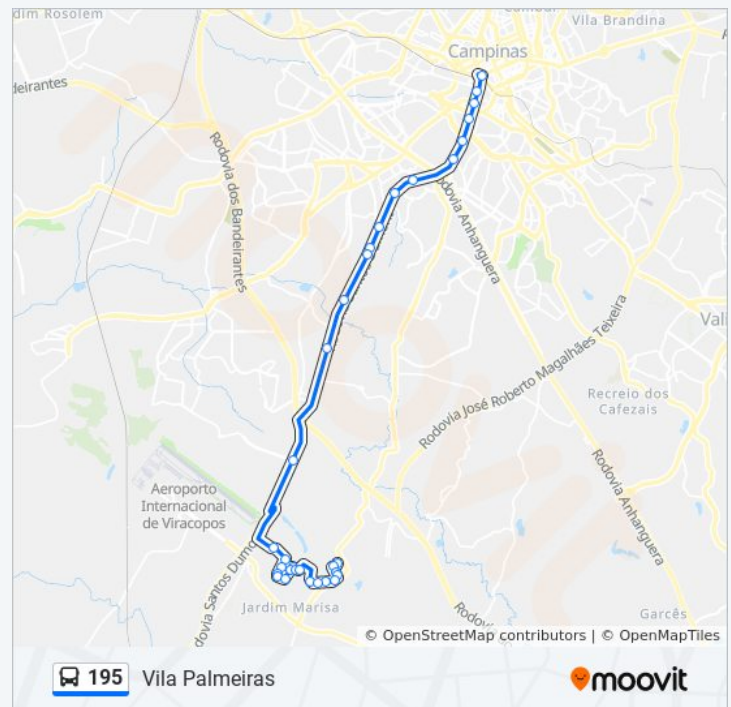

A linha de ônibus 195 | (Terminal Central) tem 2 itinerários.

(1) Terminal Central: 04:50 - 23:52 (2) Vila Palmeiras: 00:33 - 23:52

Use o aplicativo do Moovit para encontrar a estação de ônibus da linha 195 mais perto de você e descubra quando chegará a próxima linha de ônibus 195.

Av. Prestes Maia 507-541 - Vila Industrial Campinas - SP Brasil

Av. João Jorge 273 - Vila Industrial Campinas - SP Brasil

Viaduto Miguel Vicente Cury 3450 - Conceicao Campinas - SP Brasil

### Sentido: Vila Palmeiras

32 pontos

[VER OS HORÁRIOS DA LINHA](#)

Viaduto Miguel Vicente Cury 3450 - Conceicao Campinas - SP Brasil

Avenida João Jorge Vila Industrial Campinas - SP 13035-680 Brasil

### Informações da linha de ônibus 195

**Sentido:** Vila Palmeiras

**Paradas:** 32

**Duração da viagem:** 40 min

**Resumo da linha:**

R. Luís Gemin 385 - Vila Palmeiras I Campinas -  
SP 13053-242 Brasil

R. Salim Zaidan 485-633 - Vila Palmeiras II  
Campinas - SP Brasil