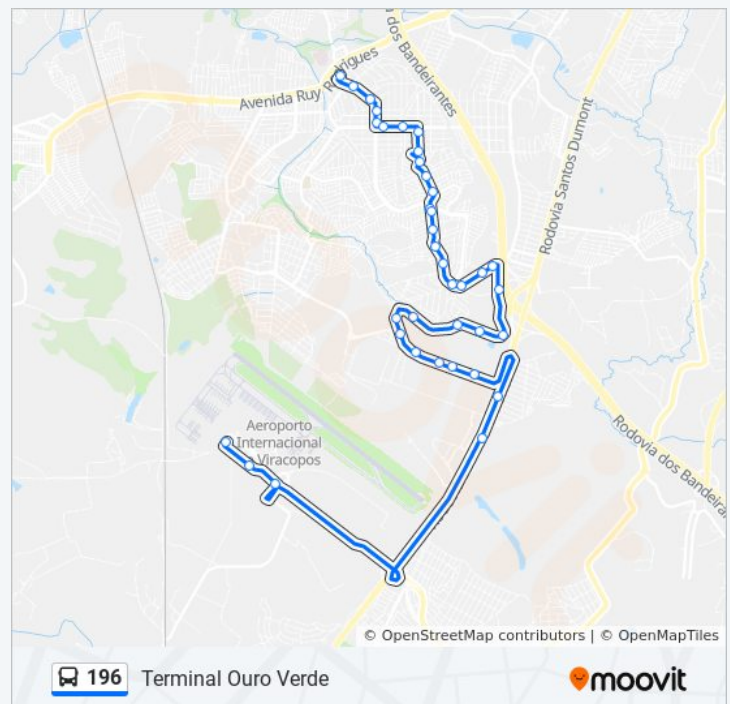

## Horários da linha de ônibus 196

Tabela de horários sentido Terminal Ouro Verde

domingo	00:50
segunda-feira	00:50 - 23:30
terça-feira	00:50 - 23:30
quarta-feira	00:50 - 23:30
quinta-feira	00:50 - 23:30
sexta-feira	00:50 - 23:30
sábado	00:50 - 23:30

## Informações da linha de ônibus 196

**Sentido:** Terminal Ouro Verde

**Paradas:** 37

**Duração da viagem:** 40 min

**Resumo da linha:**

Paulo Brasil

Avenida João Prata Viêira 362 - Parque Vista  
Alegre Campinas - SP 13054-370 Brasil