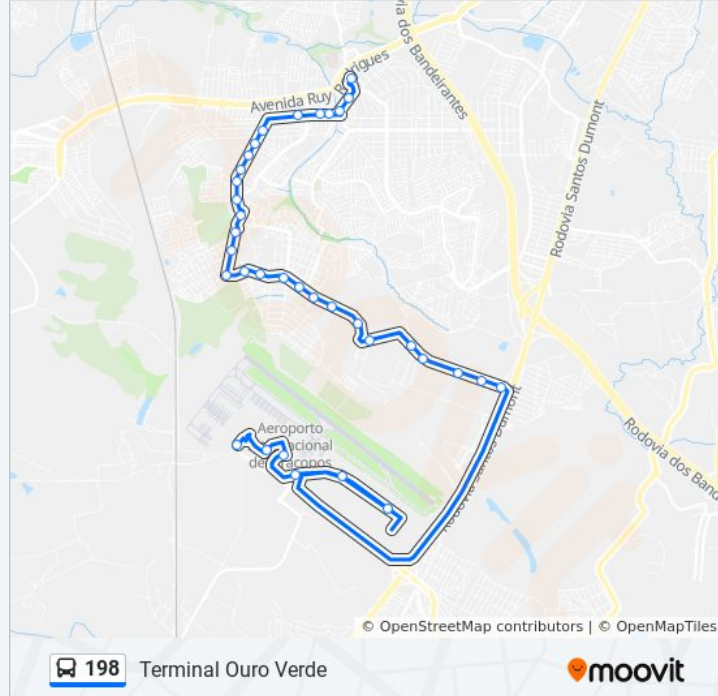

Av Fernando Paolieri 15

Horários da linha de ônibus 198

Tabela de horários sentido Aeroporto De Viracopos

Domingo	05:20 - 23:31
Segunda-feira	05:00 - 23:55
Terça-feira	05:00 - 23:55
Quarta-feira	05:00 - 23:55
Quinta-feira	05:00 - 23:55
Sexta-feira	05:00 - 23:55
Sábado	05:00 - 23:50

Informações da linha de ônibus 198

Sentido: Aeroporto De Viracopos

Paradas: 35

Duração da viagem: 33 min

Resumo da linha:

Av Fernando Paolieri 264

R. José De Oliveira 312-326 - Jardim Planalto De Viracopos Campinas - SP Brasil

Sentido: Terminal Ouro Verde

31 pontos

[VER OS HORÁRIOS DA LINHA](#)

R. Cinco 1680 - Jardim Aeroporto De Campinas Campinas - SP Brasil

R K

Avenida Quatroze Bis Campinas - São Paulo 13052 Brasil

R. Raquel Rosa Da Silva 49 - Jardim Nova

198 Terminal Ouro Verde

moovit

Horários da linha de ônibus 198

Tabela de horários sentido Terminal Ouro Verde

Domingo	00:25 - 23:00
Segunda-feira	00:10 - 23:55
Terça-feira	00:30 - 23:55
Quarta-feira	00:30 - 23:55
Quinta-feira	00:30 - 23:55
Sexta-feira	00:30 - 23:55
Sábado	00:30 - 23:15