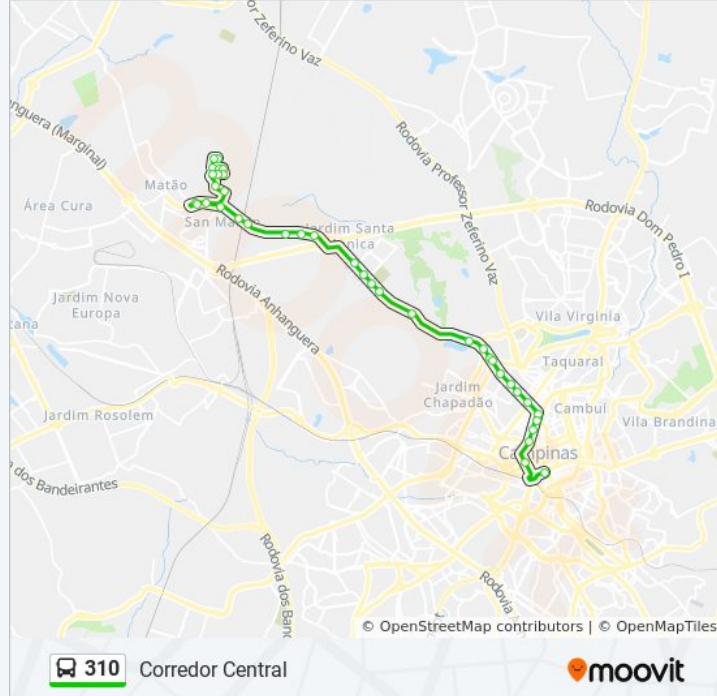

Av. Brasil 1161 - Jardim Chapadao Campinas -
SP 13070-178 Brasil

Av. Brasil 821-847 - Jardim Chapadao Campinas
- SP 13070-178 Brasil

Av. Brasil 377-617 - Jardim Chapadao Campinas
- SP 13070-178 Brasil

Av. Dona Libânia 53-81 - Jardim Chapadao
Campinas - SP 13070-178 Brasil

Av. Orosimbo Maia 859 - Centro Campinas - SP
13023-200 Brasil

Av. Orosimbo Maia 575-677 - Vila Itapura
Campinas - SP 13023-002 Brasil

Av. Orosimbo Maia 259-321 - Vila Itapura
Campinas - SP Brasil

Avenida Senador Saraiva 651-699 - Centro
Campinas - SP 13013-061 Brasil

Avenida Doutor Moraes Sales 419-551 - Nova
Campinas Campinas - SP 13092-111 Brasil

Sentido: Vila Olímpia

32 pontos

[VER OS HORÁRIOS DA LINHA](#)

Avenida Doutor Moraes Sales 419-551 - Nova
Campinas Campinas - SP 13092-111 Brasil