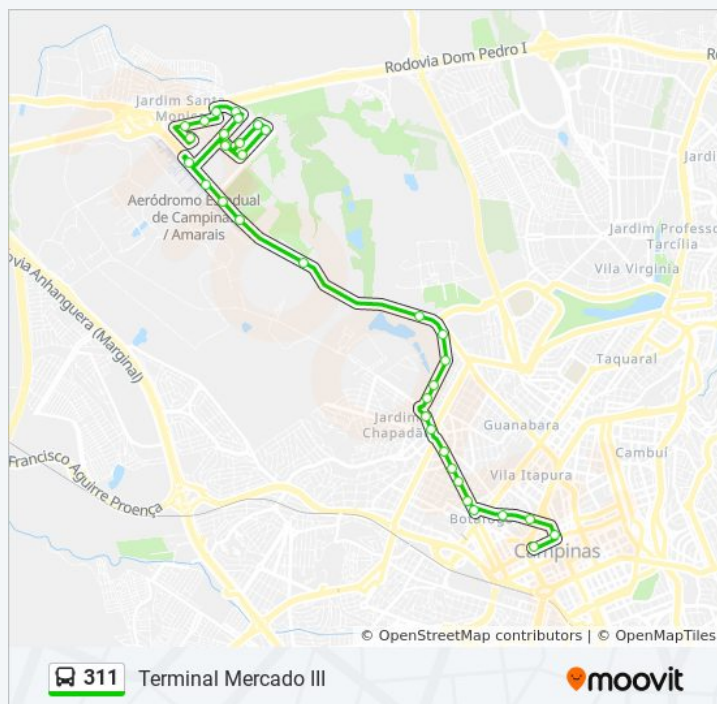

R. Gustavo Stuart 51-163 - Chácara Campos
Dos Amarais Campinas - SP 13082-010 Brasil

R. Dário Freire Meireles 2-116 - Chácara
Campos Dos Amarais Campinas - SP Brasil

R. Dário Freire Meireles 266-410 - Chácara
Campos Dos Amarais Campinas - SP Brasil

Av Neyde Modesto De Camargo

R. Pedro Stancato 576 - Chácara Campos Dos
Amarais Campinas - SP 13082-050 Brasil

R. Pedro Stancato 830-850 - Chácara Campos
Dos Amarais Campinas - SP 13082-050 Brasil

R. Rui Idelfonso Martins Lisboa 1001 - Chácara
Campos Dos Amarais Campinas - SP 13082-020
Brasil

R. Rui Idelfonso Martins Lisboa 623-701 -
Chácara Campos Dos Amarais Campinas - SP
13082-020 Brasil

Av. Neyde Modesto De Camargo 390 - Chácara
Campos Dos Amarais Campinas - SP 13082-040
Brasil

Av. Comendador Aladino Selmi 8908-9018 -
Chácara Campos Dos Amarais Campinas - SP
13082-015 Brasil

Av. Comendador Aladino Selmi 8513-8883 -
Chácara Campos Dos Amarais Campinas - SP
13082-015 Brasil

Av. Comendador Aladino Selmi 8017-8455 -
Chácara Campos Dos Amarais Campinas - SP

Horários da linha de ônibus 311

Tabela de horários sentido Terminal Mercado I

domingo	04:35 - 23:25
segunda-feira	04:35 - 23:20
terça-feira	04:35 - 23:20
quarta-feira	04:35 - 23:20
quinta-feira	04:35 - 23:20
sexta-feira	04:35 - 23:20
sábado	04:35 - 23:25

Informações da linha de ônibus 311

Sentido: Terminal Mercado I

Paradas: 34

Duração da viagem: 40 min

Resumo da linha: