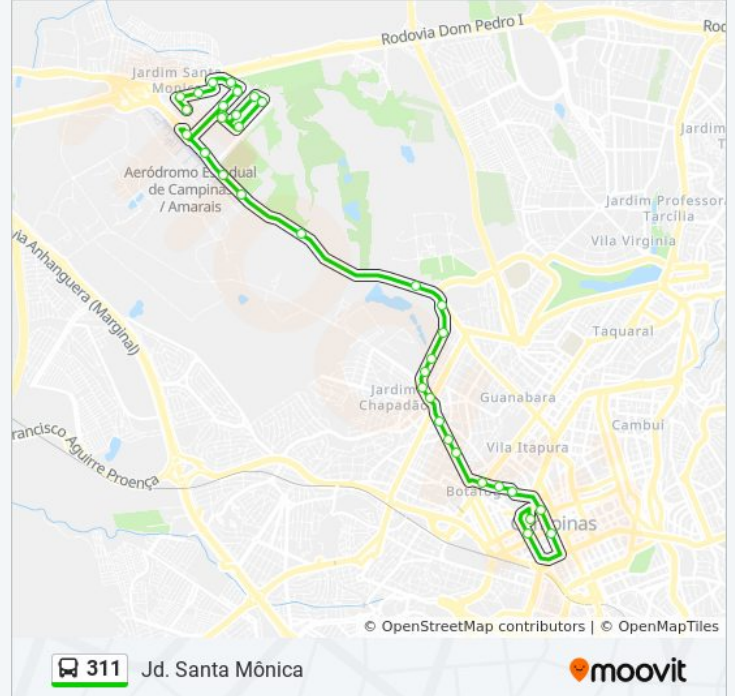

Av. Cônego Antônio Roccato 140 - Jardim Brasil
Campinas - SP 13070-178 Brasil

Av. Cônego Antônio Roccato 174-1904 -
Chácaras Campos Dos Amarais Campinas - SP
13082-015 Brasil

Av. Comendador Aladino Selmi 2788-2872 -
Chácaras Campos Dos Amarais Campinas - SP
Brasil

Av. Comendador Aladino Selmi 3006-3210 -
Chácaras Campos Dos Amarais Campinas - SP
Brasil

Av. Comendador Aladino Selmi 3520-3632 -
Chácaras Campos Dos Amarais Campinas - SP
13082-015 Brasil

Av. Comendador Aladino Selmi 3903-4013 -
Chácaras Campos Dos Amarais Campinas - SP
13082-015 Brasil

Av Neyde Modesto De Camargo

R. Pedro Stancato 576 - Chácaras Campos Dos
Amarais Campinas - SP 13082-050 Brasil

R. Pedro Stancato 830-850 - Chácaras Campos
Dos Amarais Campinas - SP 13082-050 Brasil

R. Rui Idelfonso Martins Lisboa 1001 - Chácaras
Campos Dos Amarais Campinas - SP 13082-020
Brasil

R. Rui Idelfonso Martins Lisboa 623-701 -
Chácaras Campos Dos Amarais Campinas - SP
13082-020 Brasil

Av. Neyde Modesto De Camargo 390 - Chácaras
Campos Dos Amarais Campinas - SP 13082-040
Brasil

R Dario Freire Meirelles 355

R. Dário Freire Meireles 55 - Chácaras Campos
Dos Amarais Campinas - SP Brasil

R. Gustavo Stuart 1382 - Chácaras Campos Dos
Amarais Campinas - SP 13082-010 Brasil

R. Ouro Fino 290-362 - Jardim Santa Monica
Campinas - SP 13082-115 Brasil

R. Reinaldo Bolinger 510-582 - Jardim Santa
Monica Campinas - SP Brasil