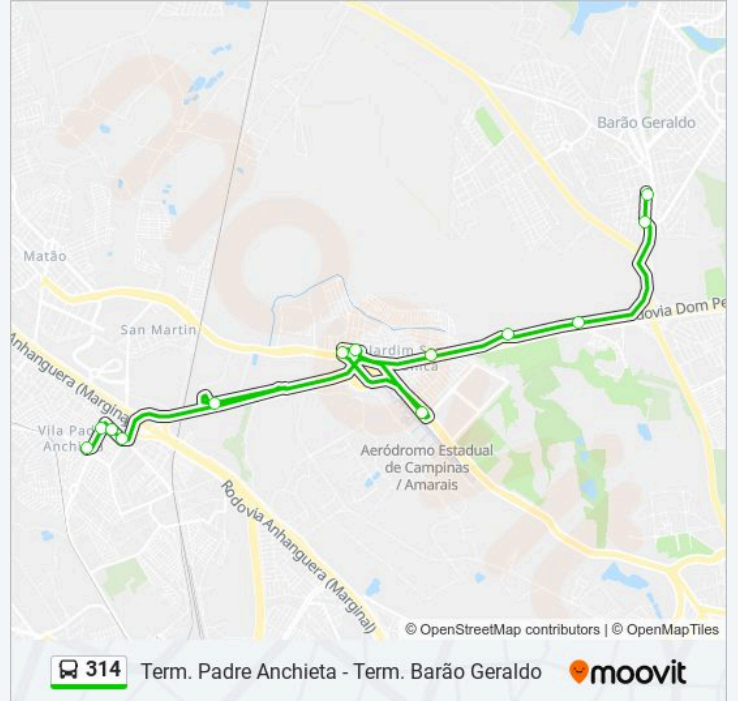

### Horários da linha de ônibus 314

Tabela de horários sentido Terminal Padre Anchieta

domingo	05:25 - 23:55
segunda-feira	04:50 - 23:10
terça-feira	00:10 - 23:10
quarta-feira	00:10 - 23:10
quinta-feira	00:10 - 23:10
sexta-feira	00:10 - 23:10
sábado	00:10 - 23:55

### Informações da linha de ônibus 314

**Sentido:** Terminal Padre Anchieta

**Paradas:** 13

**Duração da viagem:** 30 min

**Resumo da linha:**

Terminal Padre Anchieta 10 - Conj. Hab. Padre Anchieta Campinas - SP Brasil

Os horários e os mapas do itinerário da linha de ônibus 314 estão disponíveis, no formato PDF offline, no site: [moovitapp.com](https://moovitapp.com). Use o Moovit App e viaje de transporte público por Campinas e Região! Com o Moovit você poderá ver os horários em tempo real dos ônibus, trem e metrô, e receber direções passo a passo durante todo o percurso!