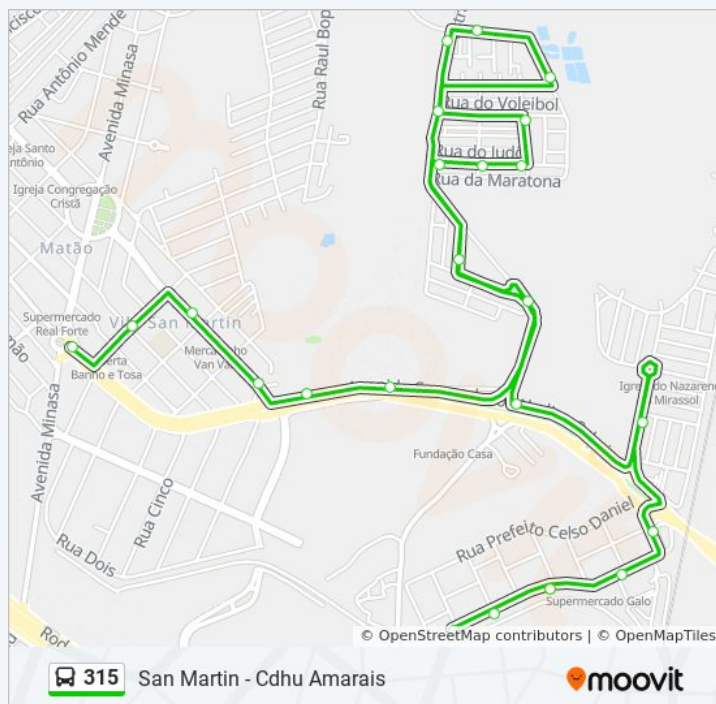

## Informações da linha de ônibus 315

**Sentido:** San Martin

**Paradas:** 40

**Duração da viagem:** 45 min

**Resumo da linha:**

Rua Do Tênis 26 Campinas - SP Brasil

Rua Do Tênis 168-306 Campinas - SP Brasil