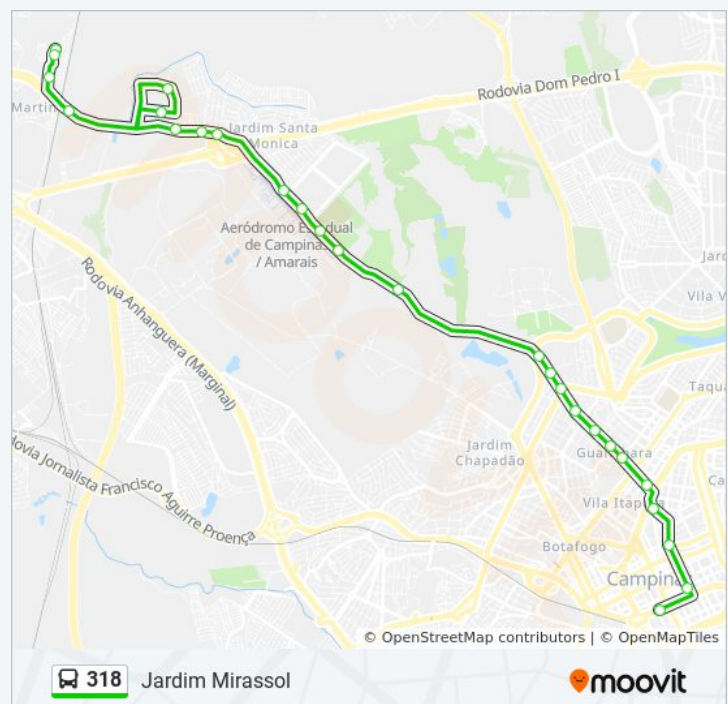

### Horários da linha de ônibus 318

Tabela de horários sentido Jd. Mirassol

Domingo	00:00
Segunda-feira	00:00 - 23:40
Terça-feira	05:25 - 23:40
Quarta-feira	05:25 - 23:40
Quinta-feira	05:25 - 23:40
Sexta-feira	05:25 - 23:40
Sábado	05:25 - 22:30

### Informações da linha de ônibus 318

**Sentido:** Jd. Mirassol

**Paradas:** 26

**Duração da viagem:** 45 min

**Resumo da linha:**

Av. Comendador Aladino Selmi 3903-4013 -  
Chácaras Campos Dos Amarais Campinas - SP  
13082-015 Brasil