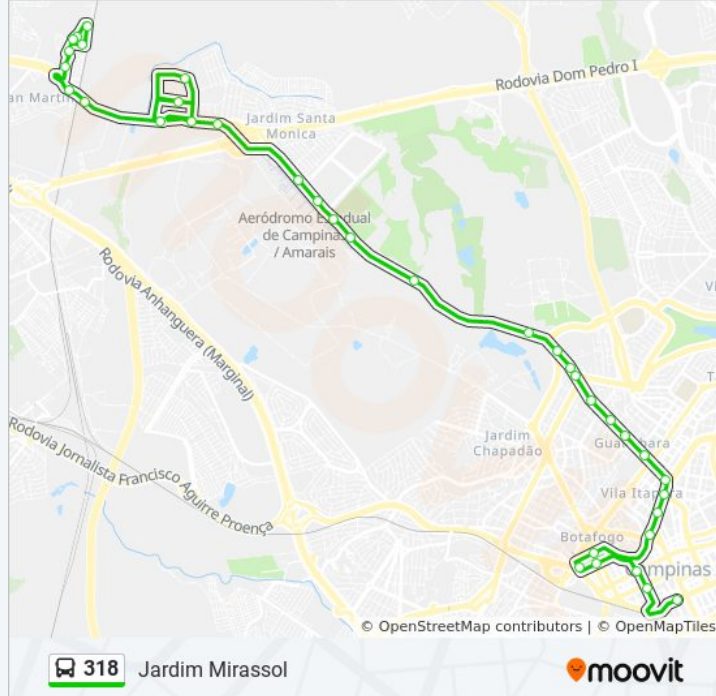

Av. Orosimbo Maia 859 - Centro Campinas - SP  
13023-200 Brasil

Av. Orosimbo Maia 575-677 - Vila Itapura  
Campinas - SP 13023-002 Brasil

Av. Orosimbo Maia 259-321 - Vila Itapura  
Campinas - SP Brasil

Rua Marquês De Três Rios Campinas - São  
Paulo 13020 Brasil

Avenida Francisco Elisário Campinas - São Paulo  
13020 Brasil

Rua Doutor Mascarenhas Campinas - São Paulo  
13013 Brasil

Av. Senador Saraiva 810 - Vila Itapura Campinas  
- SP Brasil

Av. Senador Saraiva 501-533 - Centro Campinas