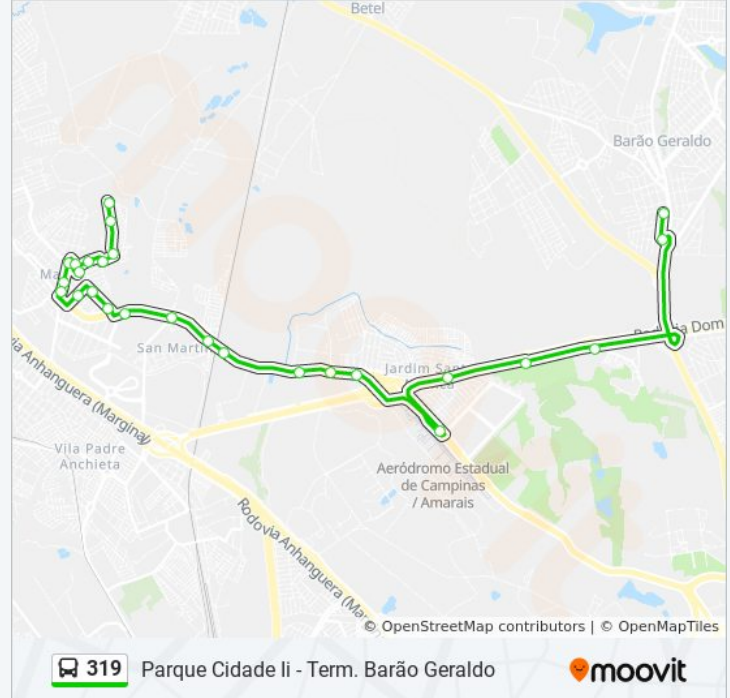

R. Alzira De Águiar Aranha 31 - Jardim Santa Genebra Campinas - SP 13084-768 Brasil

Os horários e os mapas do itinerário da linha de ônibus 319 estão disponíveis, no formato PDF offline, no site: moovitapp.com. Use o [Moovit App](#) e viaje de transporte público por Campinas e Região! Com o Moovit você poderá ver os horários em tempo real dos ônibus, trem e metrô, e receber direções passo a passo durante todo o percurso!