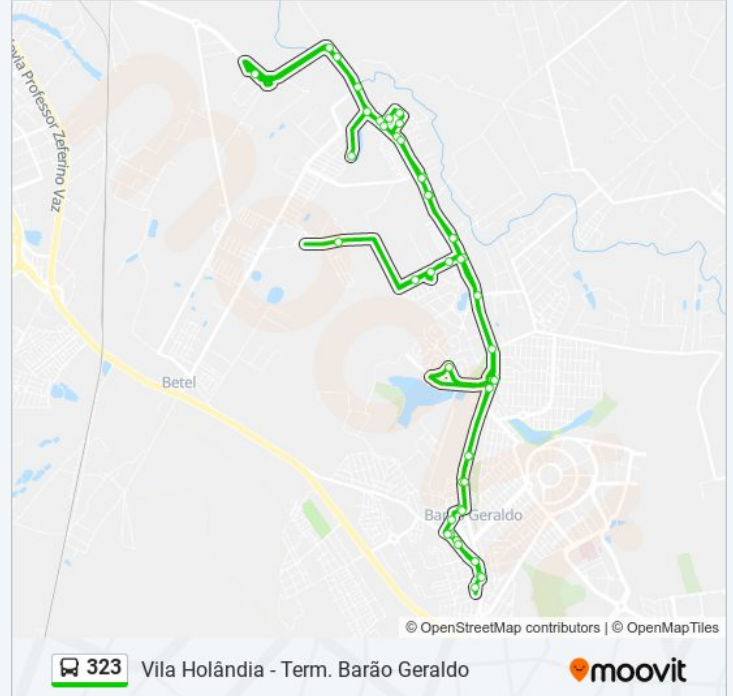

Estr. Da Rhodia 15000 Campinas - SP Brasil

Estr. Da Rhodia 15000 Campinas - SP Brasil

Estr. Da Rhodia 3086 Campinas - SP Brasil

Estrada Da Rhodia 3090 Campinas - SP 13085-602 Brasil

R Cerquilha 162

R. Caieiras 1 Campinas - SP Brasil

R Caieiras 139

Estr. Da Rhodia 223 Campinas - SP 13085-602 Brasil

Estr. Da Rhodia 3086 Campinas - SP Brasil

Estr. Da Rhodia Campinas - SP Brasil

Estr. Da Rhodia Campinas - SP Brasil

Estrada Da Rhodia Campinas - SP Brasil

Avenida Doutor Roberto Moreira 195 Betel
Paulínia - São Paulo Brasil

Av Um (Terras Do Barao)

Avenida Antônio Marques Da Silva Filho Betel
Paulínia - São Paulo Brasil

Estr. Da Rhodia 15000 Campinas - SP Brasil

Estr. Da Rhodia 15000 Campinas - SP Brasil

Estr. Da Rhodia 5540 Campinas - SP Brasil

R. Do Sol 166-326 - Jardim Do Sol Campinas - SP
13085-260 Brasil

R Estrela Cadente

Estr. Da Rhodia 3010 Campinas - SP Brasil

Estr. Da Rhodia Campinas - SP Brasil

Avenida Albino José Barbosa De Oliveira
Campinas - São Paulo 13084 Brasil

Av. Albino José Barbosa De Oliveira 2282-2302 -
Jardim Afife Campinas - SP 13084-551 Brasil

Rua Maria Ferreira Antunes 6 Campinas - São
Paulo 13084 Brasil

Rua Agostinho Pattaro 199 Campinas - São Paulo
13084 Brasil

Avenida Santa Isabel 521-619 - Barão Geraldo
Campinas - SP 13084-012 Brasil