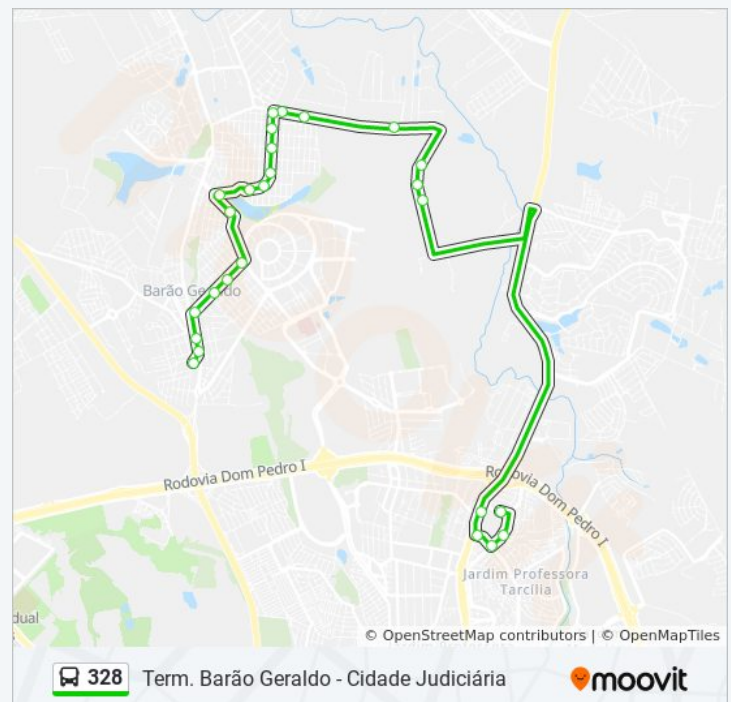

### Informações da linha de ônibus 328

**Sentido:** Terminal Barão Geraldo

**Paradas:** 29

**Duração da viagem:** 40 min

**Resumo da linha:**

Paulo 13083 Brasil

Av. Professor Atílio Martini 401 - Cidade  
Universitária Campinas - SP 13083-830 Brasil