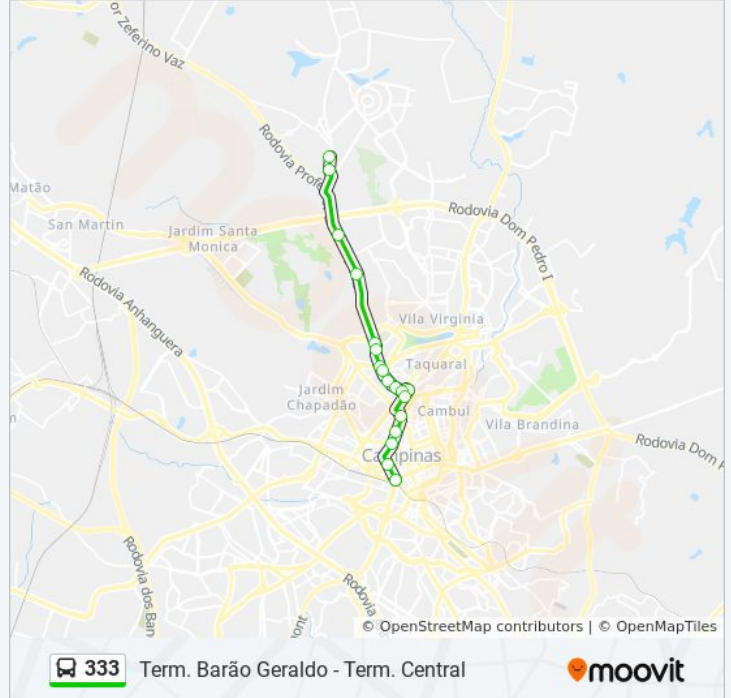

R. Tiradentes 965-999 - Vila Itapura Campinas - SP 13023-190 Brasil

Av. Dona Libânia 53-81 - Jardim Chapadao

Horários da linha de ônibus 333

Tabela de horários sentido Corredor Central

domingo	00:10 - 23:34
segunda-feira	00:10 - 23:36
terça-feira	00:12 - 23:36
quarta-feira	00:12 - 23:36
quinta-feira	00:12 - 23:36
sexta-feira	00:12 - 23:36
sábado	00:12 - 23:34

Informações da linha de ônibus 333

Sentido: Corredor Central

Paradas: 19

Duração da viagem: 36 min

Resumo da linha:

Campinas - SP 13070-178 Brasil

Av. Orosimbo Maia 575-677 - Vila Itapura
Campinas - SP 13023-002 Brasil

Av. Orosimbo Maia 259-321 - Vila Itapura
Campinas - SP Brasil

Avenida Senador Saraiva 651-699 - Centro
Campinas - SP 13013-061 Brasil

Av. Senador Saraiva 501-533 - Centro Campinas
- SP 13013-061 Brasil

Avenida Doutor Moraes Sales 558 - Nova
Campinas Campinas - SP 13092-111 Brasil

Sentido: Term. Barão Geraldo

17 pontos

[VER OS HORÁRIOS DA LINHA](#)

Avenida Doutor Moraes Sales 558 - Nova
Campinas Campinas - SP 13092-111 Brasil

R. Ferreira Penteadado 1023 - Centro Campinas -
SP 13010-041 Brasil