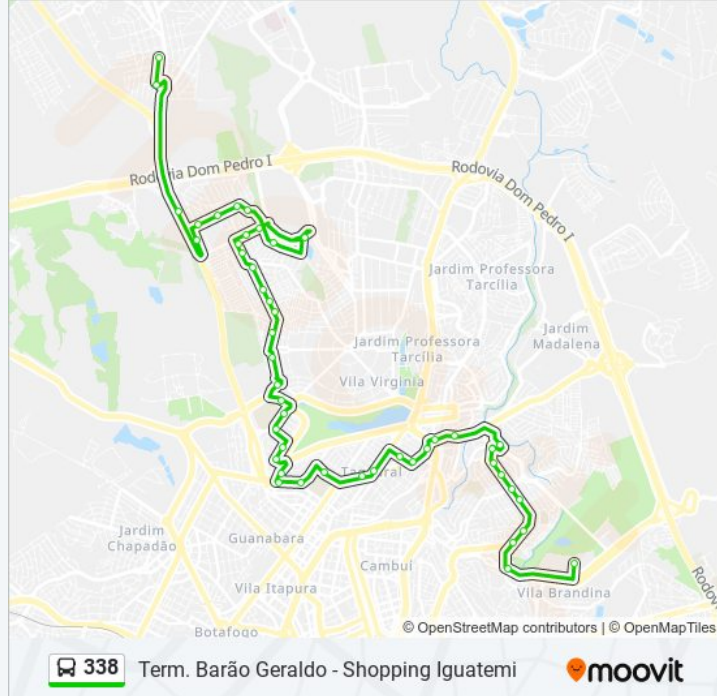

R. Roberto Símonsens 392 - Jardim Bela Vista Campinas - SP 13076-416 Brasil

R. Dr. Armando Sáles De Oliveira 81 - Taquaral Campinas - SP 13076-015 Brasil

Avenida Nossa Senhora De Fátima 347 - Dom Bosco Campinas - SP Brasil

R. Castro Alves 704 - Taquaral Campinas - SP 13076-040 Brasil

Av. Monsenhor Jerônimo Baggio 564 - Jardim Nossa Sra. Auxiliadora Campinas - SP Brasil

Av. Monsenhor Jerônimo Baggio 26-256 - Jardim Nossa Sra. Auxiliadora Campinas - SP Brasil

R. Inês De Castro 140 - Jardim Nossa Sra. Auxiliadora Campinas - SP 13075-370 Brasil

R Prof Alcino De Almeida Maudonnet 204

R Prof Alcino De Almeida Maudonnet 426

Av Machado De Assis 312

Av. Almeida Garret 545 - Parque Taquaral Campinas - SP 13087-291 Brasil

Av. Dr. Theodoreto De Almeida Camargo 31-137 - Jardim Nossa Sra. Auxiliadora Campinas - SP Brasil

Rua Fernão Lopes Campinas - São Paulo 13087 Brasil

Rua Pascoal Notte 238 - Parque Taquaral Campinas - SP 13087-380 Brasil

Rua Pascoal Notte 578-690 - Parque Taquaral Campinas - SP 13087-380 Brasil

R. Dos Guainumbis 82-116 - Vila Costa E Silva Campinas - SP 13081-530 Brasil

R. Dos Guainumbis 262 - Vila Costa E Silva Campinas - SP 13081-530 Brasil

R. Dos Guainumbis 446-460 - Vila Costa E Silva Campinas - SP 13081-530 Brasil

R. Dos Guainumbis 758 - Vila Costa E Silva Campinas - SP 13081-530 Brasil

R. Dos Guatás 201-247 - Vila Costa E Silva Campinas - SP 13081-060 Brasil