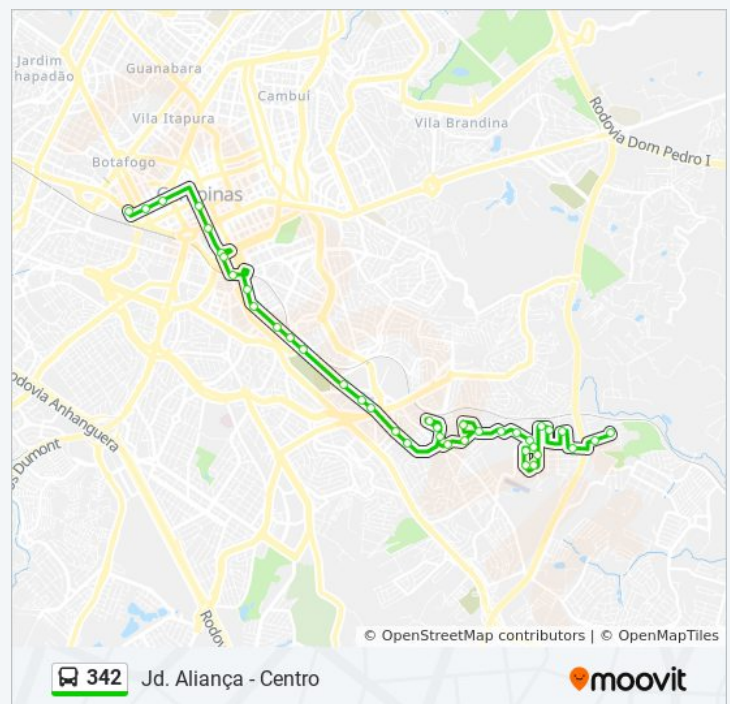

### Horários da linha de ônibus 342

Tabela de horários sentido Rodoviária (Rua Dr.  
Ricardo)

domingo	04:45 - 23:35
segunda-feira	04:45 - 23:30
terça-feira	04:45 - 23:30
quarta-feira	04:45 - 23:30
quinta-feira	04:45 - 23:30
sexta-feira	04:45 - 23:30
sábado	04:45 - 23:35

### Informações da linha de ônibus 342

**Sentido:** Rodoviária (Rua Dr. Ricardo)

**Paradas:** 40

**Duração da viagem:** 45 min

**Resumo da linha:**

- SP 13046-000 Brasil

R. João De Oliveira Barreto 24 - Vila Alberto  
Simões Campinas - SP 13046-030 Brasil