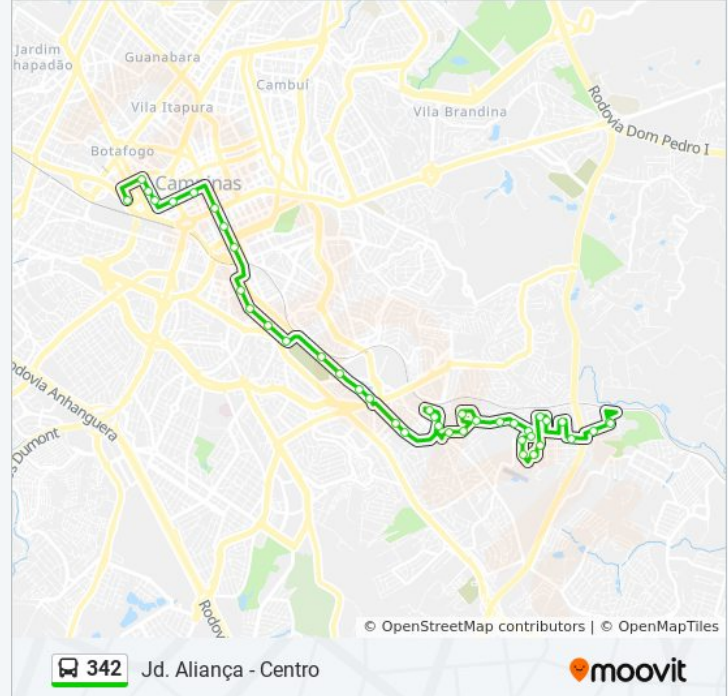

R Aurelio Martins 215

R Aurelio Martins 33

R Julia Baziotti Pereira 307

R Amabilio Betim 33

Rua Vitor Meirelles Campinas - São Paulo 13046  
Brasil

R Joaquim Severino 220

R Profa Alayde Toledo Garlipp 136

Rua Ana Teles Moreira Campinas - São Paulo  
13046 Brasil

R Marines Caricchio Boseli De Souza 658

Rua Luís Roberto De Carvalho Nogueira 156-280  
- Jardim Aliança Campinas - SP 13046-570 Brasil

Rua Lúcio Fernandes Campinas - São Paulo  
Brasil

### Sentido: Rodoviária (Rua Dr. Ricardo)

40 pontos

[VER OS HORÁRIOS DA LINHA](#)

Rua Lúcio Fernandes Campinas - São Paulo  
Brasil

R Luiz Roberto De Carvalho Nogueira

R Marines Caricchio Boseli De Souza 659