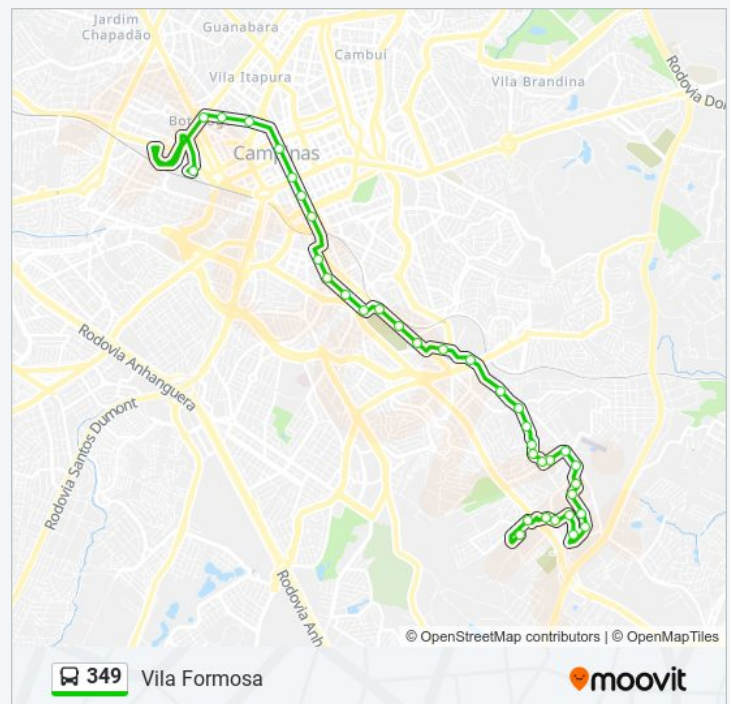

Av. Paulo Cuba De Souza 343-465 - Jardim Bom
Sucesso Campinas - SP 13045-250 Brasil

Av Paulo Cuba De Souza 246

Horários da linha de ônibus 349

Tabela de horários sentido Vila Formosa

domingo	00:20 - 23:32
segunda-feira	00:17 - 23:48
terça-feira	00:22 - 23:48
quarta-feira	00:22 - 23:48
quinta-feira	00:22 - 23:48
sexta-feira	00:22 - 23:48
sábado	00:22 - 23:48

Informações da linha de ônibus 349

Sentido: Vila Formosa

Paradas: 36

Duração da viagem: 52 min

Resumo da linha:

Rua José Antônio Reze 226 - Jardim Sao Gabriel
Campinas - SP Brasil

Rua Aristídes Gurjão 132 - Jardim Sao Gabriel
Campinas - SP 13045-280 Brasil