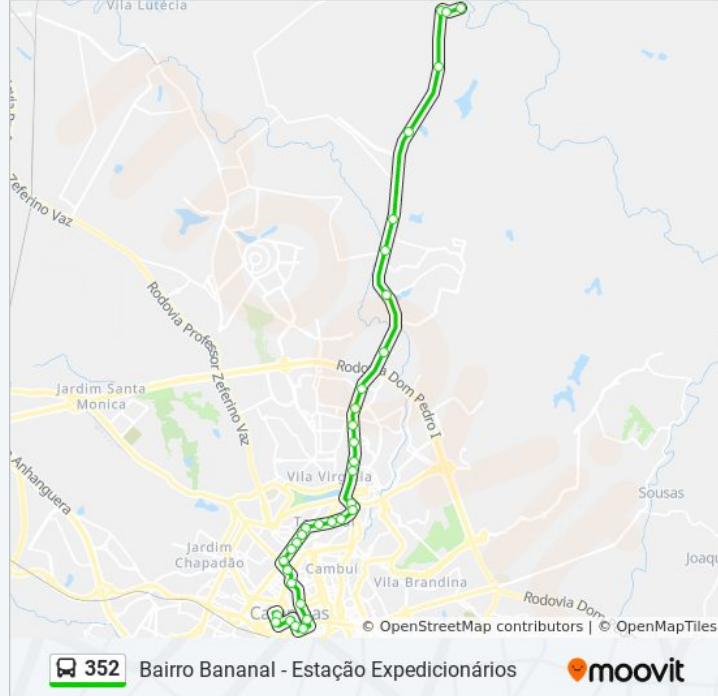

Sentido: Bairro Bananal

32 pontos

[VER OS HORÁRIOS DA LINHA](#)

Avenida Benjamin Constant Campinas - São Paulo 13013 Brasil

Av. Senador Saraiva 676 - Centro Campinas - SP 13013-060 Brasil

Avenida Doutor Moraes Sales Campinas - São Paulo 13010 Brasil

Avenida Parque Dos Resedás Campinas - SP Brasil

Rodovia Campinas-Mogi Mirim

Rod. Gov. Dr. Adhemar Pereira De Barros 1179 - Lot. Alphaville Campinas Campinas - SP Brasil

Rod. Gov. Dr. Adhemar Pereira De Barros 21 - Lot. Alphaville Campinas Campinas - SP Brasil

Sentido: Terminal Mercado

38 pontos

[VER OS HORÁRIOS DA LINHA](#)

Rua Seis 2 - Parque Sao Quirino Campinas - SP Brasil

R Dr Avante Smanio

Horários da linha de ônibus 352

Tabela de horários sentido Terminal Mercado