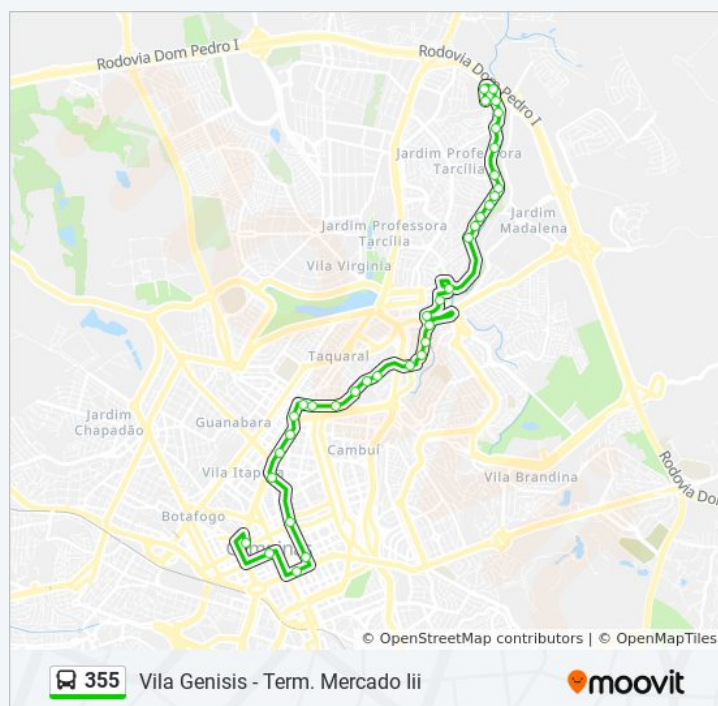

## Horários da linha de ônibus 355

Tabela de horários sentido Vila Gêneseis

domingo	05:35 - 23:50
segunda-feira	05:35 - 23:50
terça-feira	05:35 - 23:50
quarta-feira	05:35 - 23:50
quinta-feira	05:35 - 23:50
sexta-feira	05:35 - 23:50
sábado	05:35 - 23:50

## Informações da linha de ônibus 355

**Sentido:** Vila Gêneseis

**Paradas:** 36

**Duração da viagem:** 30 min

**Resumo da linha:**

SP 13077-006 Brasil

R Leonardo Da Vinci

Rua Arlino Carpino Campinas - São Paulo 13088  
Brasil