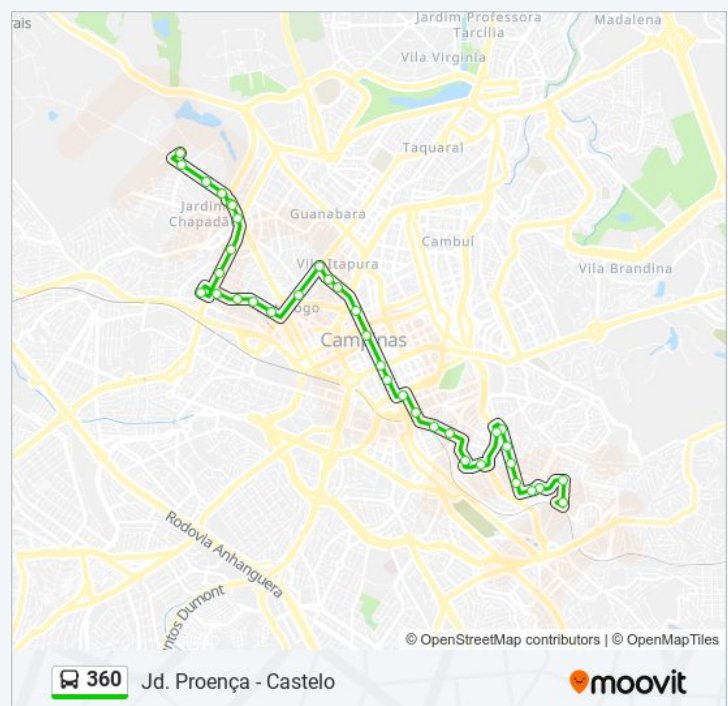

## Horários da linha de ônibus 360

Tabela de horários sentido Jd. Proença

domingo	00:00 - 23:15
segunda-feira	00:00 - 23:24
terça-feira	00:09 - 23:24
quarta-feira	00:09 - 23:24
quinta-feira	00:09 - 23:24
sexta-feira	00:09 - 23:24
sábado	00:09 - 23:15

## Informações da linha de ônibus 360

**Sentido:** Jd. Proença

**Paradas:** 36

**Duração da viagem:** 45 min

**Resumo da linha:**

Av. Francisco Glicério 601 - Vila Lidia Campinas -  
SP 13012-100 Brasil

Av. Aquidaban 484 - Centro Campinas - SP 13015-  
210 Brasil