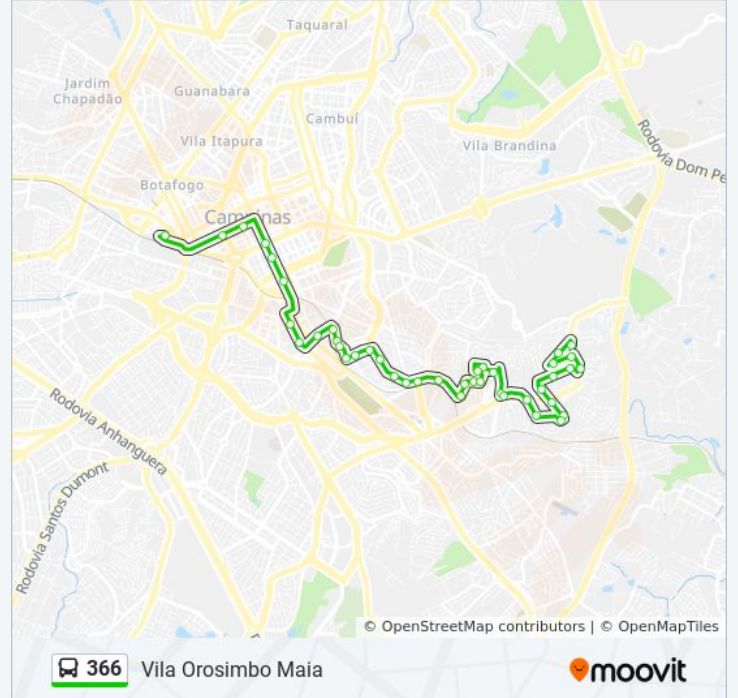

R Bauru 212

R Capistrano De Abreu

R Capistrano De Abreu 651

Av Dr Antonio Carlos De Salles Jr 274

Av Dr Antonio Carlos De Salles Jr 580

Av Dr Antonio Carlos De Salles Jr 744

Rua Visconde Gomes Pinto 80-112 - Jardim Ouro Branco Campinas - SP 13100-504 Brasil

Rua Visconde Gomes Pinto 332-430 - Jardim Ouro Branco Campinas - SP 13100-504 Brasil

R. Henedina Oliveira Bresler 2-60 - Jardim Santa Eudoxia Campinas - SP 13096-320 Brasil

R. Henedina Oliveira Bresler 90 - Jardim Santa Eudoxia Campinas - SP Brasil

R. Elías De Oliveira Sabóia 306-364 - Jardim Santa Eudoxia Campinas - SP 13096-240 Brasil

R. José Oliveira Matias 75-143 - Jardim Santa Eudoxia Campinas - SP 13096-720 Brasil

R Arnaldo Simoes Pinto 109

R Benedito De Lima 202

R Dr Manoel Rios Muraro 346

R. Praia Da Enseada - Jardim Santa Eudoxia Campinas - SP 13096-730 Brasil

R. Durval Faria Sobrinho 30 - Jardim Carlos Lourenço Campinas - SP Brasil

R Durval Faria Sobr 414

R Durval Faria Sobr 626

R. Manoel Luís De Souza Neto 497 - Jardim New York Campinas - SP 13101-011 Brasil

Hermantino Prado 570 - Jardim Itatiaia Campinas - SP 13101-107 Brasil

R. Hermantino Prado 302 - Jardim Carlos Lourenço Campinas - SP 13101-107 Brasil

R. Hermantino Prado 100 - Jardim Carlos Lourenço Campinas - SP 13101-107 Brasil

Benjamin Maluf 351-373 - Jardim Carlos Lourenço - Jardim Itatiaia Campinas - SP 13101-103 Brasil

R Benjamin Maluf

Av Das Andorinhas 105