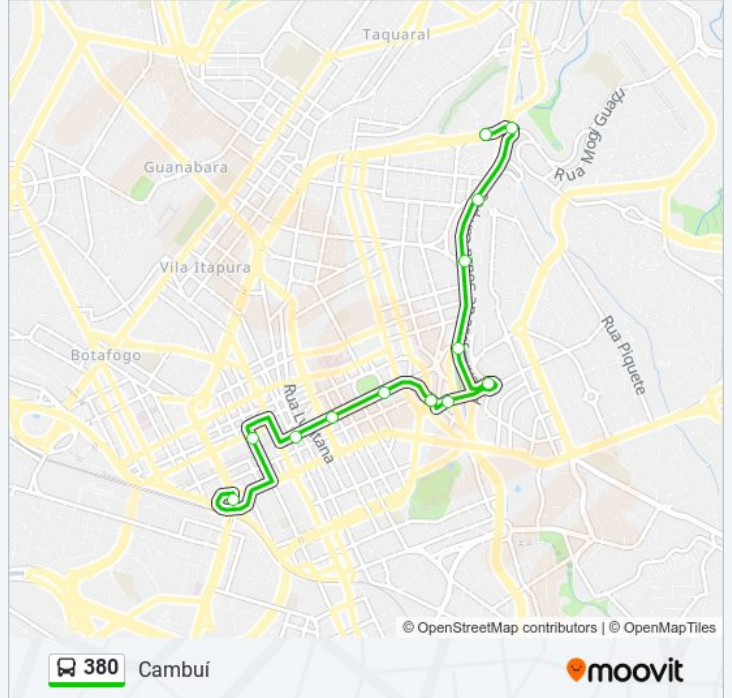

Sentido: Cambuí

13 pontos

[VER OS HORÁRIOS DA LINHA](#)

Viaduto Miguel Vicente Cury 3450 - Conceicao
Campinas - SP Brasil

Rua José Paulino 1064 - Conceicao Campinas -
SP 13013-001 Brasil

R. Conceição 96 - Cambuí Campinas - SP 13025-
355 Brasil

Av. Orosimbo Maia 2837-2927 - Vila Itapura
Campinas - SP 13023-002 Brasil

Horários da linha de ônibus 380

Tabela de horários sentido Cambuí

domingo	05:30 - 23:00
segunda-feira	05:30 - 23:40
terça-feira	05:30 - 23:40
quarta-feira	05:30 - 23:40
quinta-feira	05:30 - 23:40
sexta-feira	05:30 - 23:40
sábado	05:30 - 23:00

Informações da linha de ônibus 380

Sentido: Cambuí

Paradas: 13

Duração da viagem: 20 min

Resumo da linha:

Sentido: Terminal Central

11 pontos

[VER OS HORÁRIOS DA LINHA](#)

Viaduto Miguel Vicente Cury 3450 - Conceicao
Campinas - SP Brasil

Horários da linha de ônibus 380

Tabela de horários sentido Terminal Central

domingo	05:55 - 23:25
segunda-feira	05:50 - 23:16
terça-feira	00:04 - 23:16
quarta-feira	00:04 - 23:16
quinta-feira	00:04 - 23:16
sexta-feira	00:04 - 23:16
sábado	00:04 - 23:20