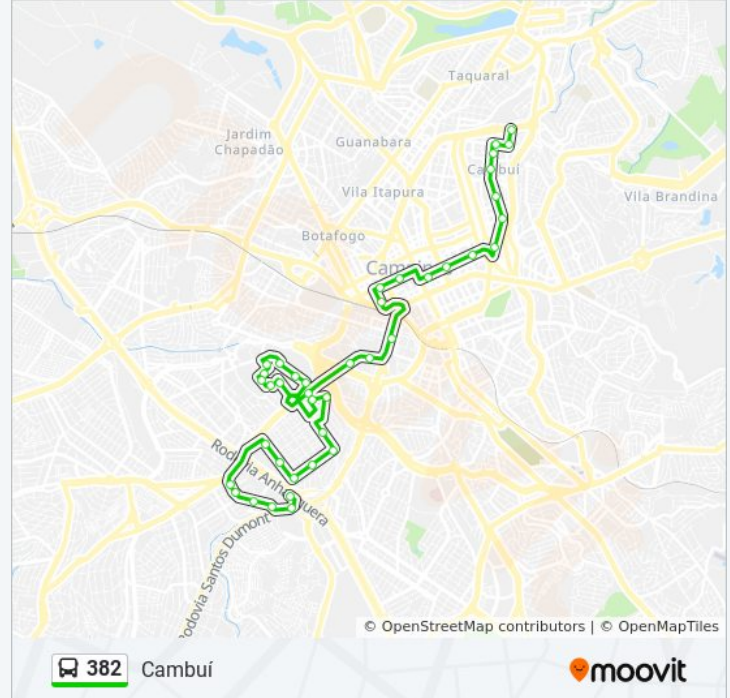

Av. Orosimbo Maia 2500 - Vila Itapura Campinas - SP 13024-045 Brasil

Sentido: Campinas Shopping

40 pontos

[VER OS HORÁRIOS DA LINHA](#)

Av. Orosimbo Maia 2500 - Vila Itapura Campinas
- SP 13024-045 Brasil