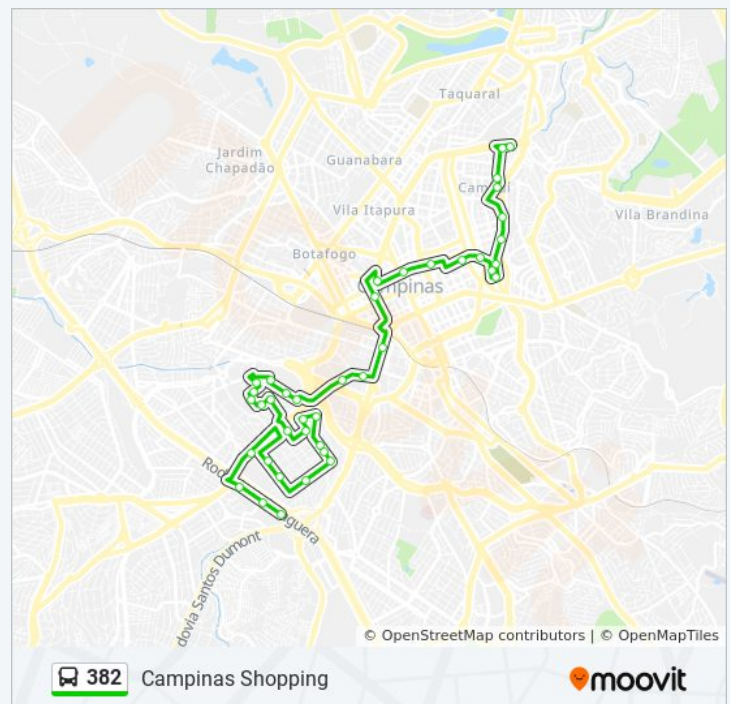

Informações da linha de ônibus 382

Sentido: Campinas Shopping

Paradas: 40

Duração da viagem: 60 min

Resumo da linha:

R. Campos Do Jordão 2-64 - Fundacao Da Casa
Popular Campinas - SP 13031-365 Brasil

Av. Rio De Janeiro 541 - Fundacao Da Casa
Popular Campinas - SP 13031-340 Brasil