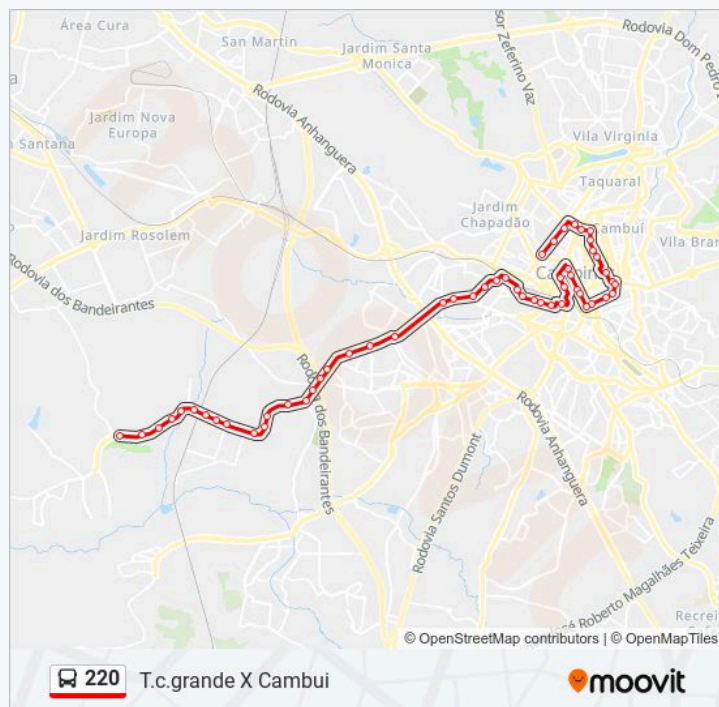

Rua Francisco Teodoro 721

Rua Doutor Sales De Oliveira 730

Rua Doutor Sales De Oliveira 1039

Rua Doutor Sales De Oliveira, 1132-1220

Rua Doutor Sales De Oliveira 1537

Rua Coronel Antonio Alvaro, 84-90

Avenida Bueno De Miranda 505

Paradas: 54

Duração da viagem: 60 min

Resumo da linha:

Rua Joaquim Alves Da Costa 191

Rua Joaquim Vilac 534

Rua Jair Pinto De Moura 782

Av. John Boyd Dunlop 185 - Vila Aurocan
Campinas - SP Brasil

Av. John Boyd Dunlop 190 - Jardim Aurelia
Campinas - SP Brasil