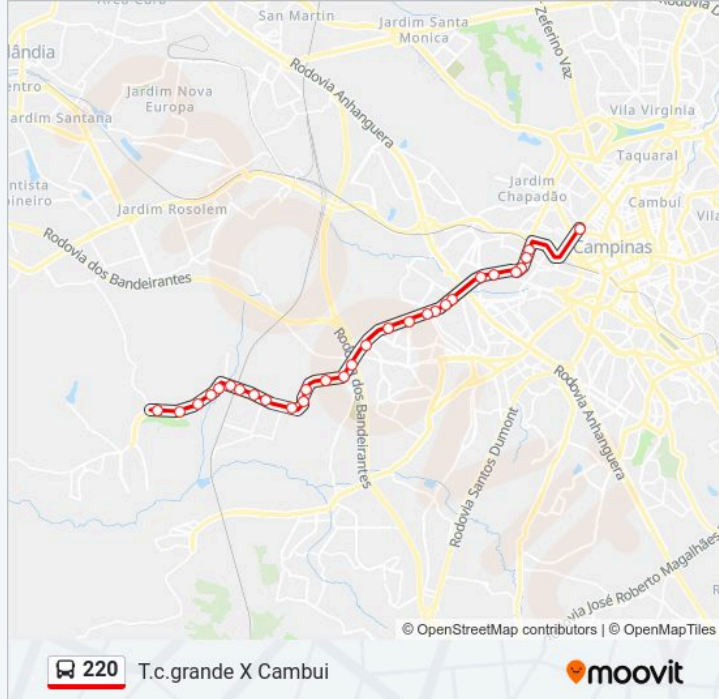

Av. John Boyd Dunlop 4709 - Jardim Aurelia
Campinas - SP 13058-587 Brasil

Av. John Boyd Dunlop - Jardim Aurelia Campinas -
SP Brasil

Av. John Boyd Dunlop 82 - Jardim Aurelia
Campinas - SP Brasil

Avenida John Boyd Dunlop 1372

Av. John Boyd Dunlop 1115 - Jardim Londres
Campinas - SP 13060-803 Brasil

Av. John Boyd Dunlop - Jardim Aurelia Campinas -
SP Brasil

Av. John Boyd Dunlop - Jardim Aurelia Campinas -
SP Brasil

Av. John Boyd Dunlop - Jardim Aurelia Campinas -
SP Brasil

Av. John Boyd Dunlop 190 - Jardim Aurelia
Campinas - SP Brasil

Av. John Boyd Dunlop 455 - Jardim Aurelia
Campinas - SP Brasil

Rua José Maria Lisboa 65

Rua Cadete João Teixeira 523

Rua Doutor Sales De Oliveira 2500

Rua Joaquim Vilac 155

Av. Barão De Itapura 488-506 - Vila Itapura
Campinas - SP Brasil

Sentido: T.C.Grande

54 pontos

[VER OS HORÁRIOS DA LINHA](#)

Av. Barão De Itapura 488-506 - Vila Itapura
Campinas - SP Brasil

Av. Barão De Itapura 980 - Jardim Guanabara
Campinas - SP 13020-431 Brasil

Av. Barão De Itapura 1454-1468 - Vila Itapura
Campinas - SP Brasil

R. Jorge Krug 133-243 - Vila Itapura Campinas -
SP 13023-210 Brasil

R. Santos Dumont 60 - Cambuí Campinas - SP
13024-020 Brasil

220 T.c.grande X Cambui

moovit

Horários da linha de ônibus 220

Tabela de horários sentido T.C.Grande

domingo	Fora de Operação
segunda-feira	05:50 - 23:00
terça-feira	00:00 - 23:00
quarta-feira	00:00 - 23:00
quinta-feira	00:00 - 23:00
sexta-feira	00:00 - 23:00
sábado	00:00

Informações da linha de ônibus 220

Sentido: T.C.Grande